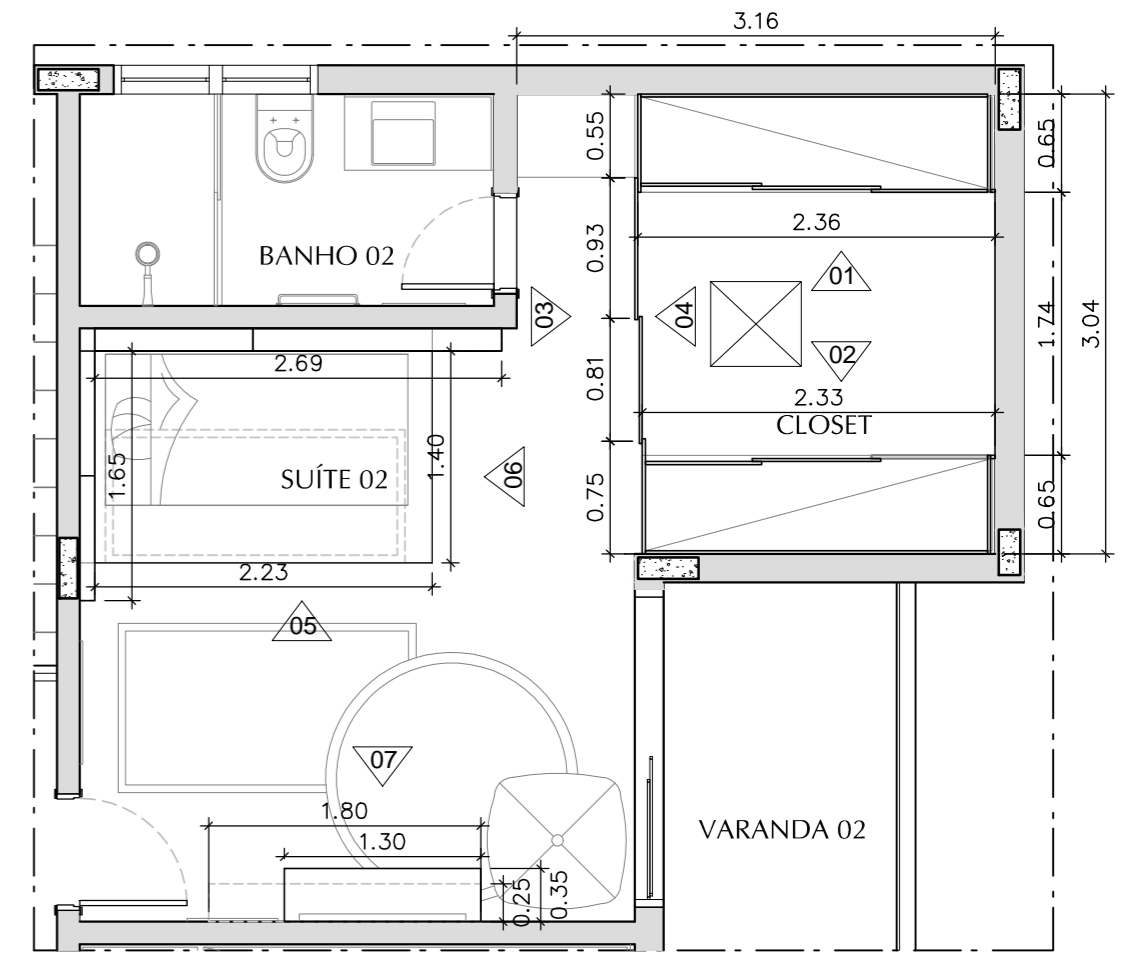

**ELEVÇÃO 01
CLOSET**
ESC. 1:25

**ELEVÇÃO 02
CLOSET**
ESC. 1:25

**ELEVÇÃO 01
CLOSET**
ESC. 1:25

**ELEVÇÃO 02
CLOSET**
ESC. 1:25

**PLANTA
CLOSET**
ESC. 1:25

**PLANTA
CLOSET**
ESC. 1:25

**CAVA
1:10**

ACABAMENTOS
MARCENARIA

**PLANTA LOCAÇÃO
SUÍTE ISIS**
ESC. 1:50

REV.	DATA	DESCRIÇÃO
00	23.07	Emissão inicial
01		
02		
03		
04		
05		
06		
07		

tieko matsuda
arquitetura

Projeto:	RESIDÊNCIA	Cliente:	RESIDÊNCIA_PINATTI
Local:	RUA_LIBERO_BADARÓ_370		
Assunto:	MARCENARIA_SUÍTE_ISIS		
Fase:	EXECUTIVO	Esc.:	1.25
		Data:	03.09.19
Arquiteta:	TIEKO_MATSUDA	Revisão:	00
		folha:	01 04