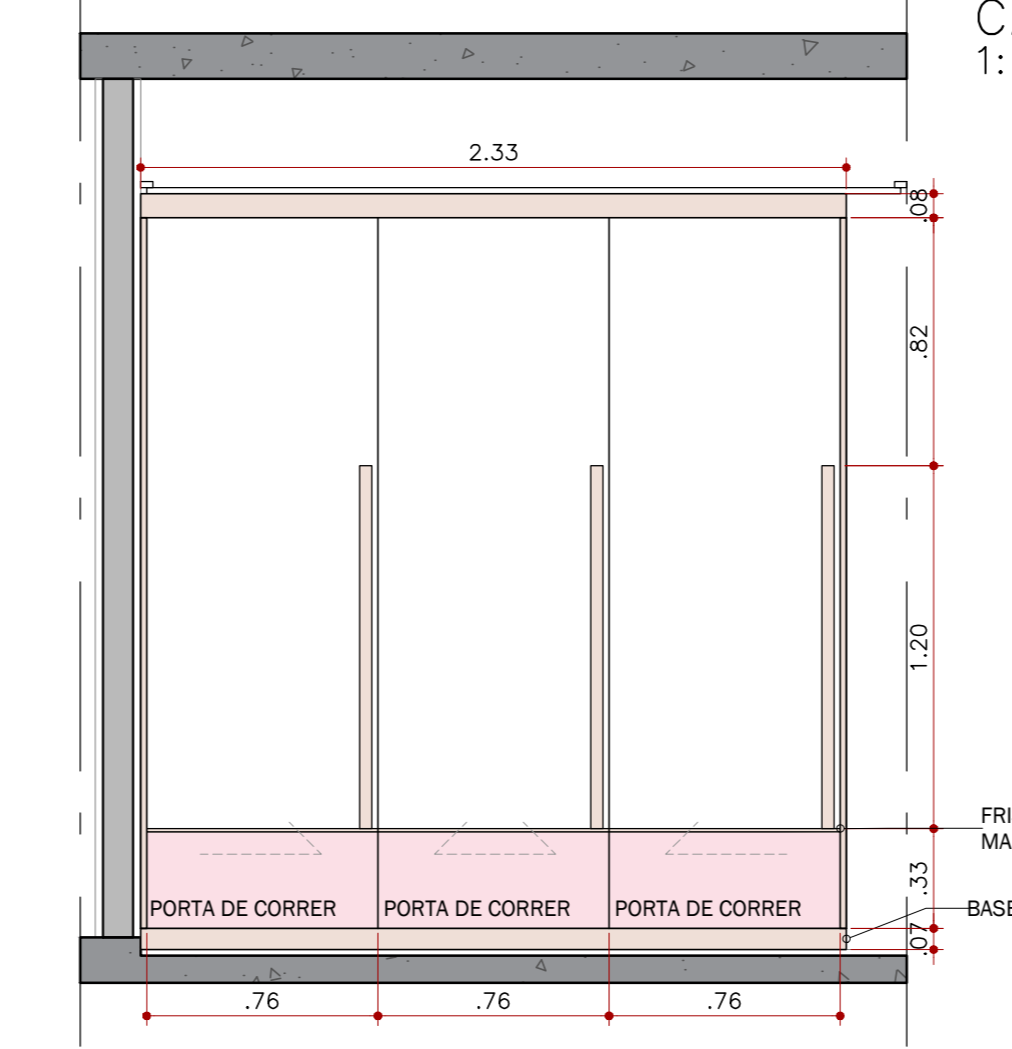

**ELEVÇÃO 01
CLOSET**
ESC. 1:25

**ELEVÇÃO 02
CLOSET**
ESC. 1:25

**ELEVÇÃO 01
CLOSET**
ESC. 1:25

**ELEVÇÃO 02
CLOSET**
ESC. 1:25

**PLANTA
CLOSET**
ESC. 1:25

**PLANTA
CLOSET**
ESC. 1:25

**CAVA
1:10**

ACABAMENTOS
MARCENARIA

**PLANTA LOCAÇÃO
SUÍTE ISIS**
ESC. 1:50

REV.	DATA	DESCRIÇÃO
00	23.07	Emissão inicial
01		
02		
03		
04		
05		
06		
07		

tieko matsuda
arquitetura

Projeto:	RESIDÊNCIA	Cliente:	RESIDÊNCIA_PINATTI
Local:	RUA_LIBERO_BADARÓ_370		
Assunto:	MARCENARIA_SUÍTE_ISIS		
Fase:	EXECUTIVO	Esc.:	1.25
		Data:	03.09.19
Arquiteta:	TIEKO_MATSUDA	Revisão:	00
		folha:	01 04