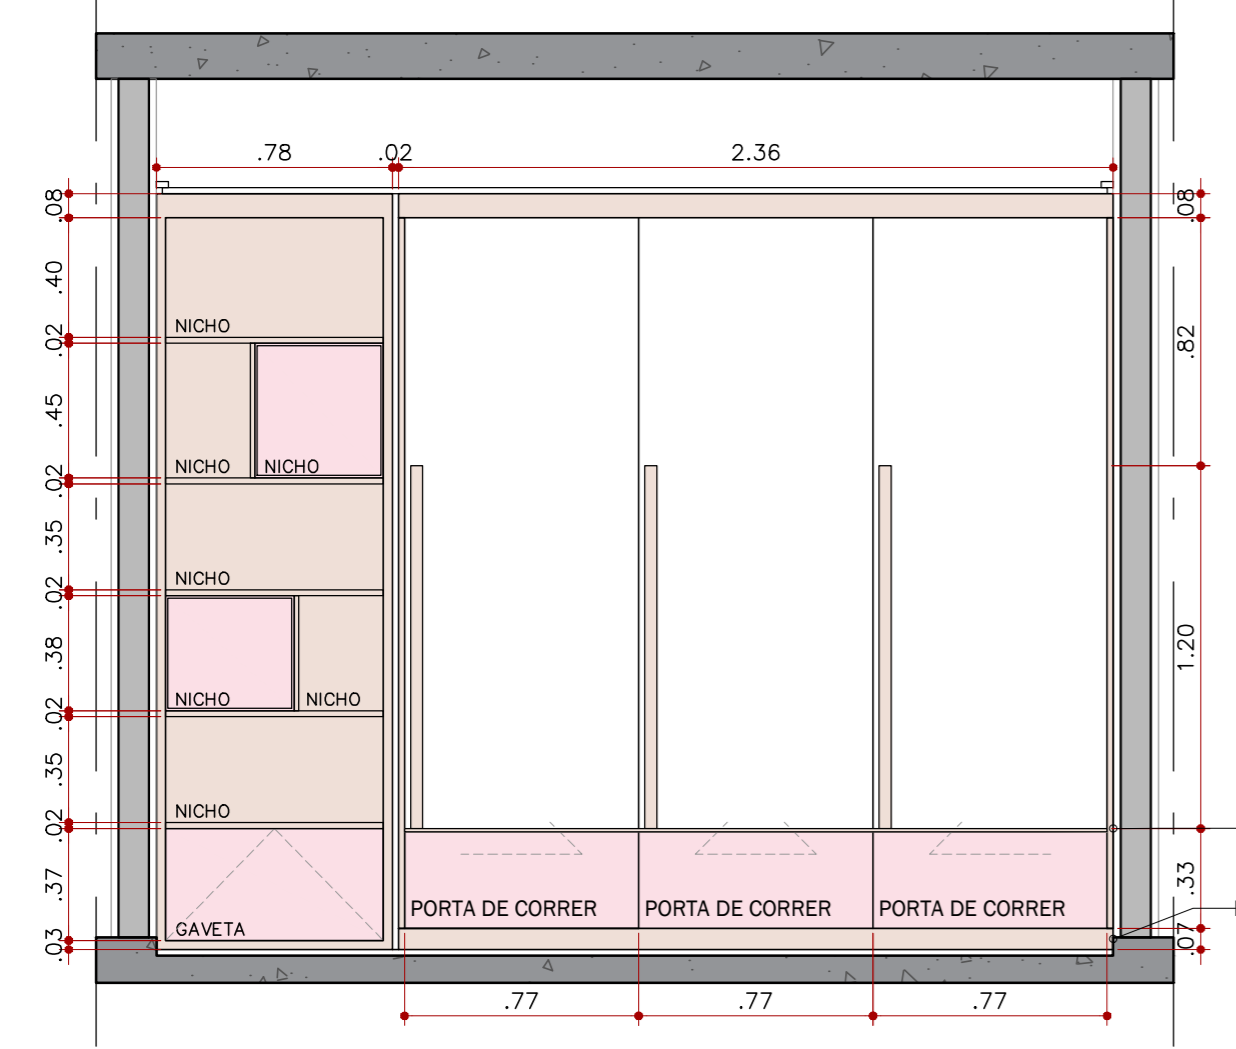

**ELEVÇÃO 01
CLOSET**
ESC. 1:25

**ELEVÇÃO 02
CLOSET**
ESC. 1:25

**ELEVÇÃO 01
CLOSET**
ESC. 1:25

**ELEVÇÃO 02
CLOSET**
ESC. 1:25

**PLANTA
CLOSET**
ESC. 1:25

**PLANTA
CLOSET**
ESC. 1:25

**CAVA
1:10**

ACABAMENTOS
MARCENARIA

AMBIENTE	
MÓVEL	MODELO
SUÍTE 02	
ARMÁRIO	ACABAMENTO EXTERNO OPÇÃO 01 EM LACA ACETINADA ROSA H120
ARMÁRIO	ACABAMENTO EXTERNO OPÇÃO 02 EM MDF ARAUCO SAL ROSA
ARMÁRIO	ACABAMENTO INTERNO EM MDF DURATEX TOKAI NATURE
ARMÁRIO	PUXADOR EM MDF MDF DURATEX TOKAI NATURE
ARMÁRIO	PORTAS EM MDF BRANCO DIAMANTE

**PLANTA LOCAÇÃO
SUÍTE ISIS**
ESC. 1:50

REV.	DATA	DESCRIÇÃO
00	23.07	Emissão inicial
01		
02		
03		
04		
05		
06		
07		

tieko matsuda
arquitetura

Projeto:	RESIDÊNCIA	Cliente:	RESIDÊNCIA_PINATTI
Local:	RUA_LIBERO_BADARÓ_370		
Assunto:	MARCENARIA_SUÍTE_ISIS		
Fase:	EXECUTIVO	Esc.:	1.25
		Data:	03.09.19
Arquiteta:	TIEKO_MATSUDA	Revisão:	00
		folha:	01 04