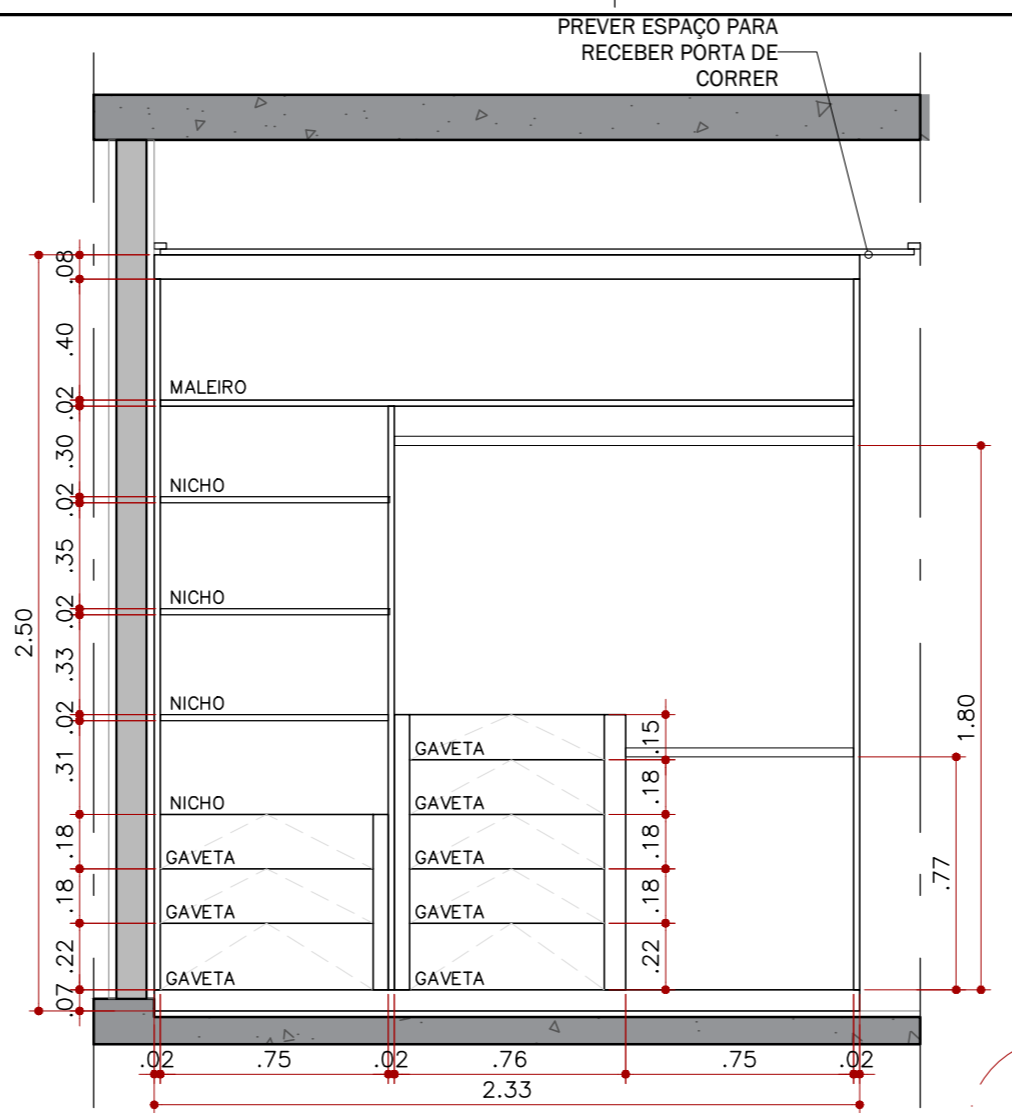

**ELEVÇÃO 01
CLOSET**
ESC. 1:25

**ELEVÇÃO 02
CLOSET**
ESC. 1:25

**ELEVÇÃO 01
CLOSET**
ESC. 1:25

**ELEVÇÃO 02
CLOSET**
ESC. 1:25

**PLANTA
CLOSET**
ESC. 1:25

**PLANTA
CLOSET**
ESC. 1:25

**CAVA
1:10**

ACABAMENTOS
MARCENARIA

**PLANTA LOCAÇÃO
SUÍTE ISIS**
ESC. 1:50

REV.	DATA	DESCRIÇÃO
00	23.07	Emissão inicial
01		
02		
03		
04		
05		
06		
07		

tieko matsuda
arquitetura

Projeto:	RESIDÊNCIA	Cliente:	RESIDÊNCIA_PINATTI
Local:	RUA_LIBERO_BADARÓ_370		
Assunto:	MARCENARIA_SUÍTE_ISIS		
Fase:	EXECUTIVO	Esc.:	1.25
		Data:	03.09.19
Arquiteta:	TIEKO_MATSUDA	Revisão:	00
		folha:	01 04