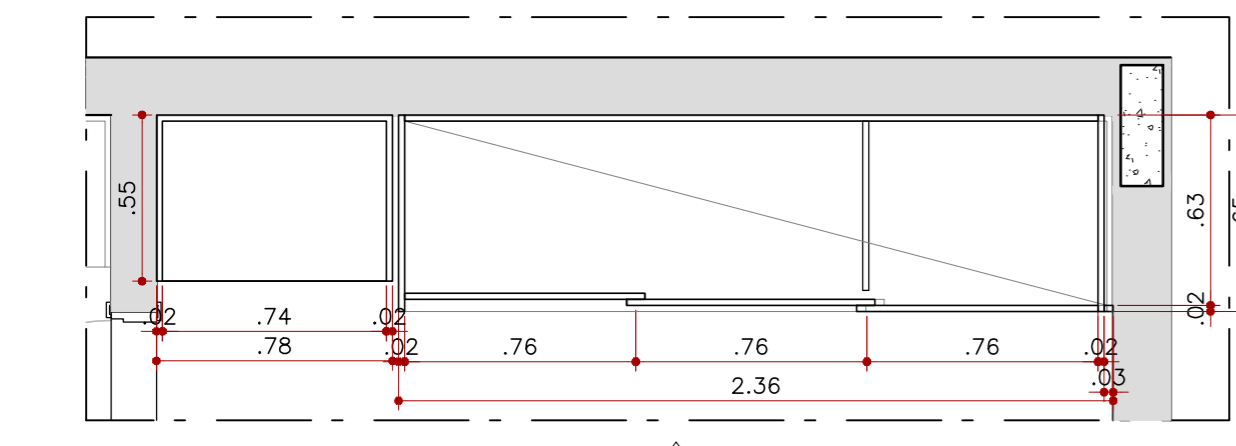

**ELEVÇÃO 01
CLOSET**
ESC. 1:25

**ELEVÇÃO 02
CLOSET**
ESC. 1:25

**ELEVÇÃO 01
CLOSET**
ESC. 1:25

**ELEVÇÃO 02
CLOSET**
ESC. 1:25

**PLANTA
CLOSET**
ESC. 1:25

**PLANTA
CLOSET**
ESC. 1:25

**CAVA
1:10**

ACABAMENTOS
MARCENARIA

**PLANTA LOCAÇÃO
SUÍTE ISIS**
ESC. 1:50

REV.	DATA	DESCRIÇÃO
00	23.07	Emissão inicial
01		
02		
03		
04		
05		
06		
07		

tieko matsuda
arquitetura

Projeto:	RESIDÊNCIA	Cliente:	RESIDÊNCIA_PINATTI
Local:	RUA_LIBERO_BADARÓ_370		
Assunto:	MARCENARIA_SUÍTE_ISIS		
Fase:	EXECUTIVO	Esc.:	1.25
		Data:	03.09.19
Arquiteta:	TIEKO_MATSUDA	Revisão:	00
		folha:	01 04