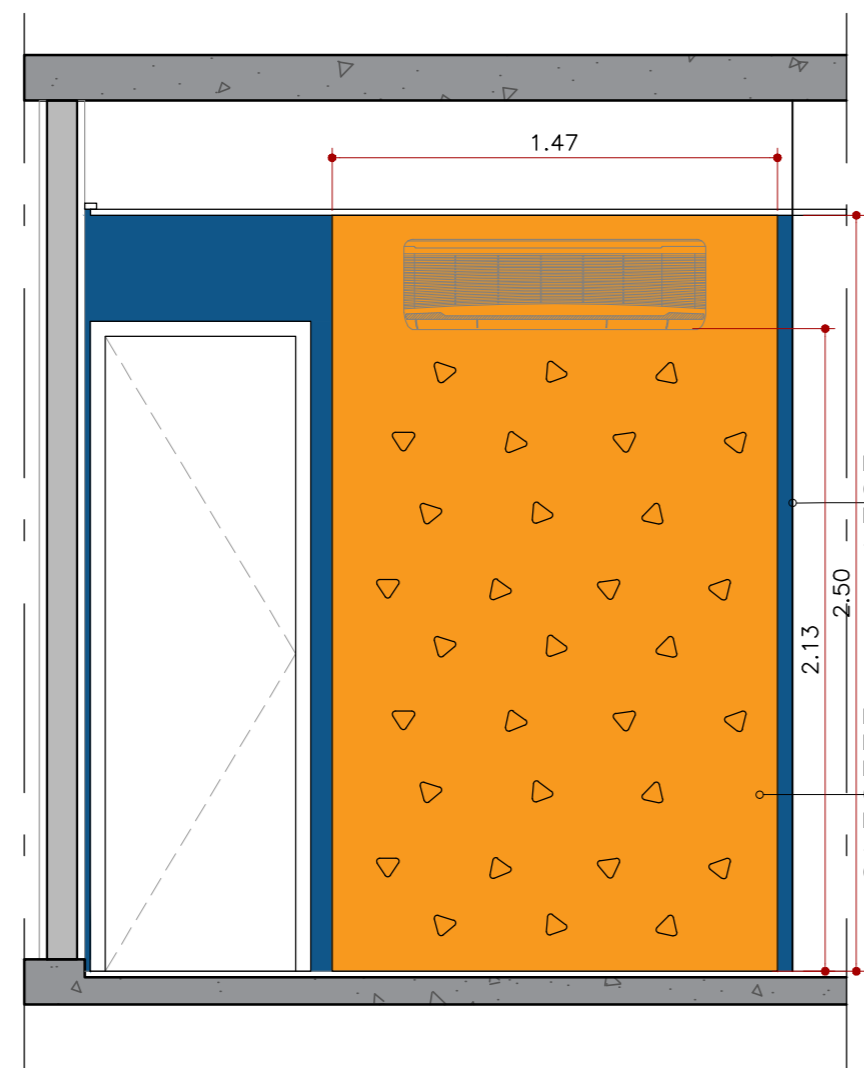

ELEVÇÃO 04
PAREDE ESCALADA
ESC. 1:25

PAREDE NA COR MAR NOTURNO SUVINIL
PAREDE DE ESCALADA EM MDF PINTADO COM BRILHO NA COR SUVINIL CARNAVAL