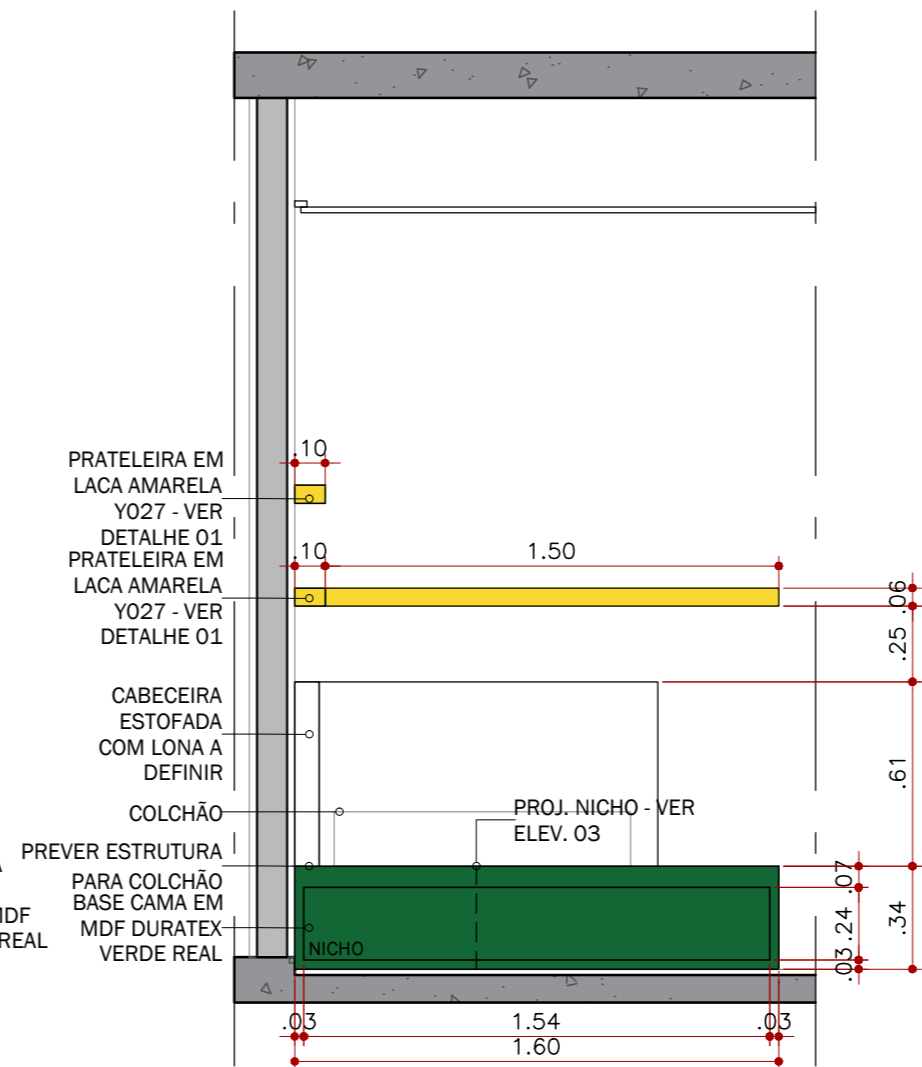

PLANTA  
BASE CAMA JOÃO  
ESC. 1:25

ELEVÇÃO 03  
BASE CAMA  
ESC. 1:25

PRATELEIRA EM LACA AMARELA Y027 - VER DETALHE 01  
PRATELEIRA EM LACA AMARELA Y027 - VER DETALHE 01  
CABECEIRA ESTOFADA COM LONA A DEFINIR  
COLCHÃO PREVER ESTRUTURA PARA COLCHÃO BASE CAMA EM MDF DURATEX VERDE REAL

ELEVÇÃO 04  
BASE CAMA  
ESC. 1:25

PRATELEIRA EM LACA AMARELA Y027 - VER DETALHE 01  
CABECEIRA ESTOFADA COM LONA A DEFINIR  
COLCHÃO PREVER ESTRUTURA PARA COLCHÃO BASE CAMA EM MDF DURATEX VERDE REAL

ACABAMENTOS