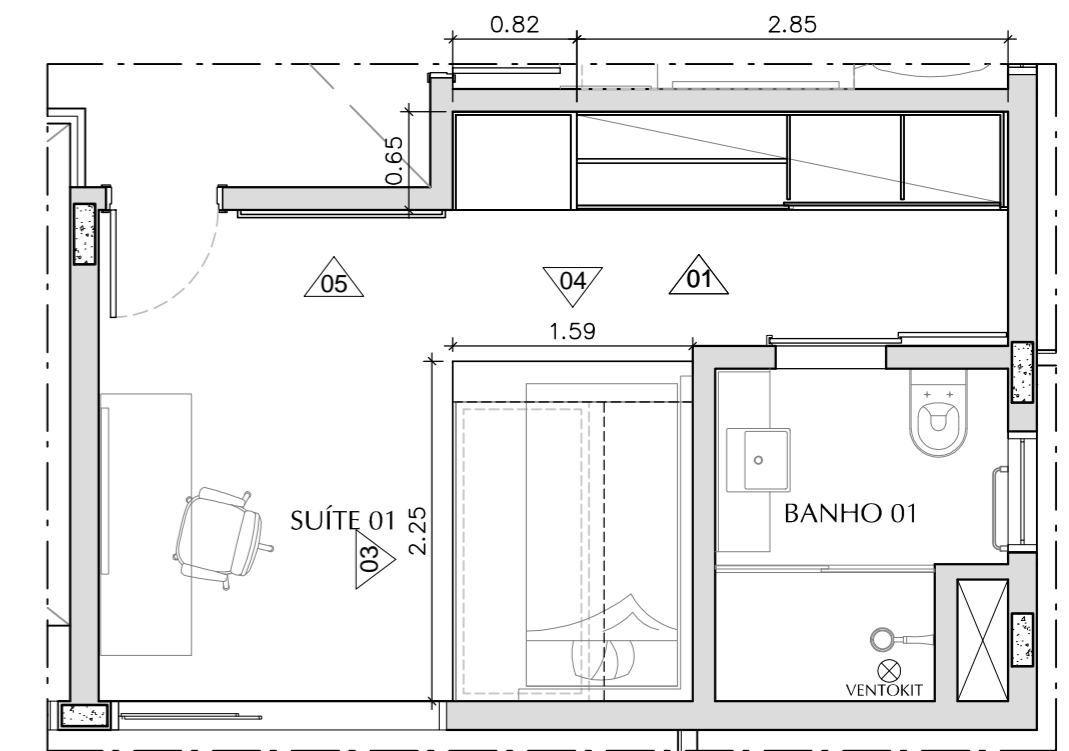

PLANTA LOCAÇÃO
SUÍTE JOÃO
ESC. 1:50