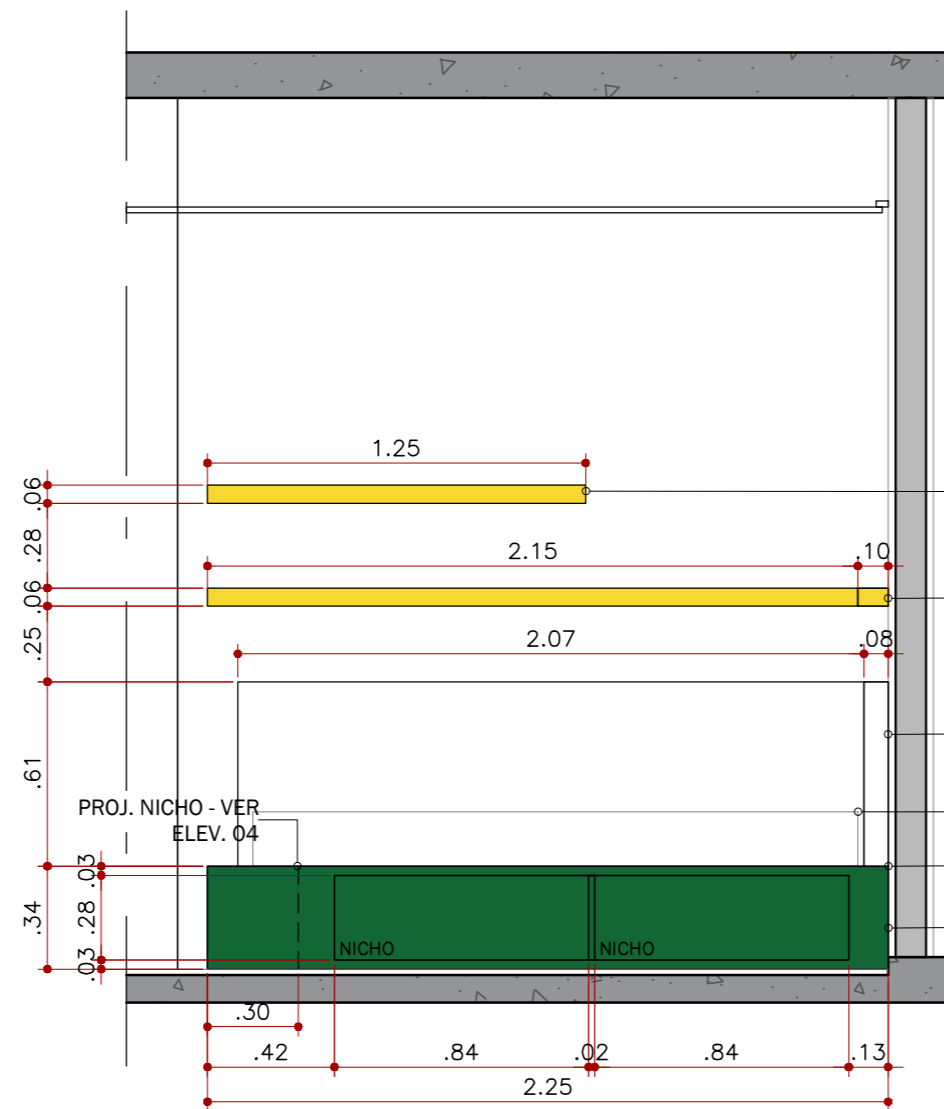

PLANTA  
BASE CAMA JOÃO  
ESC. 1:25

ELEVÇÃO 03  
BASE CAMA  
ESC. 1:25

PRATELEIRA EM LACA AMARELA Y027 - VER DETALHE 01  
PRATELEIRA EM LACA AMARELA Y027 - VER DETALHE 01  
CABECEIRA ESTOFADA COM LONA A DEFINIR  
COLCHÃO PREVER ESTRUTURA PARA COLCHÃO BASE CAMA EM MDF DURATEX VERDE REAL

ELEVÇÃO 04  
BASE CAMA  
ESC. 1:25

PRATELEIRA EM LACA AMARELA Y027 - VER DETALHE 01  
CABECEIRA ESTOFADA COM LONA A DEFINIR  
COLCHÃO PREVER ESTRUTURA PARA COLCHÃO BASE CAMA EM MDF DURATEX VERDE REAL

ACABAMENTOS