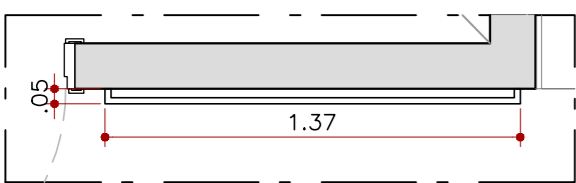

PLANTA LOCAÇÃO  
SUÍTE JOÃO  
ESC. 1:50

DET.01  
1:10

PLANTA  
PAREDE ESCALADA JOÃO  
ESC. 1:25

ELEVÇÃO 04  
PAREDE ESCALADA  
ESC. 1:25

PAREDE NA COR MAR NOTURNO SUVINIL  
PAREDE DE ESCALADA EM MDF PINTADO COM BRILHO NA COR SUVINIL CARNAVAL