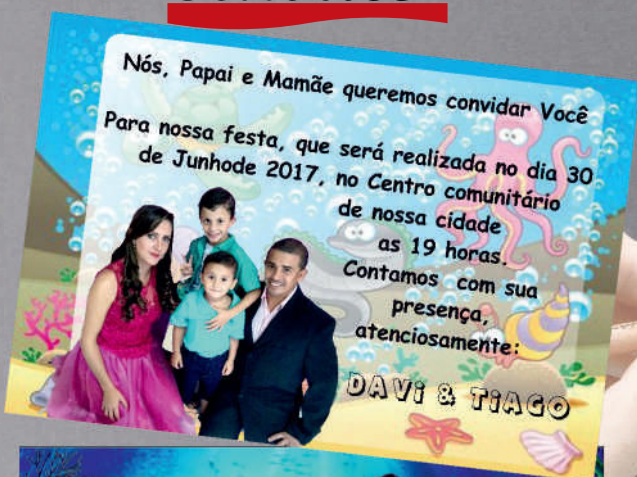

Convites

Cardápio e Flyer