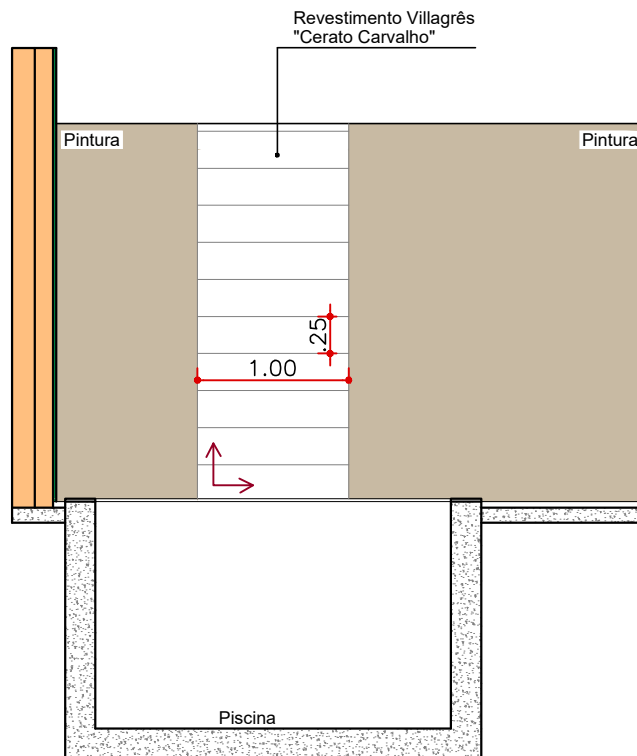

PLANTA DE COTAS – PISCINA

Escala 1:50

Corte C

Escala 1:50

Corte D

Escala 1:50

Corte F

Escala 1:50

Paginação F

Escala 1:50

Paginação A

Escala 1:50

Paginação B

Escala 1:50

Paginação C

Escala 1:50

(obs: acrescentar no mínimo 15% para recorte e percas)

PLANTA DE GESSO E ILUMINAÇÃO – GOURMET

Escala 1:50

SIMB.	DESCRIÇÃO
S_A	INTERRUPTOR SIMPLES – h=1,10m.
S_A^P	INTERRUPTOR PARALELO – h=1,10m.
	PAINEL LED EMBUTIDO NO FORRO DE GESSO
	PONTO ELÉTRICO PARA SPOT.
	PONTO ELÉTRICO PARA LUMINÁRIA PENDENTE.
	ARANDELA COM LÂMPADA 100W/127V.

PLANTA DE ILUMINAÇÃO – PISCINA

Escala 1:50

SIMB.	DESCRIÇÃO
S _A	INTERRUPTOR SIMPLES – h=1,10m.
1x	ARANDELA COM LÂMPADA 100W/127V.

PLANTA ELÉTRICA E HIDRÁULICA GOURMET

Escala 1:50

SIMB.	DESCRIÇÃO
	TOMADA 2P+T E UNIVERSAL - 127V h=0,30m.
	TOMADA 2P+T E UNIVERSAL - 127V h=1,10m.
	TOMADA 2P+T E UNIVERSAL - 127V h=2,20m.
	TOMADA 3P - 220V - h=2,20m.
	CAIXA 4"x4" PARA ANTENA DE TV - h=1,10m.