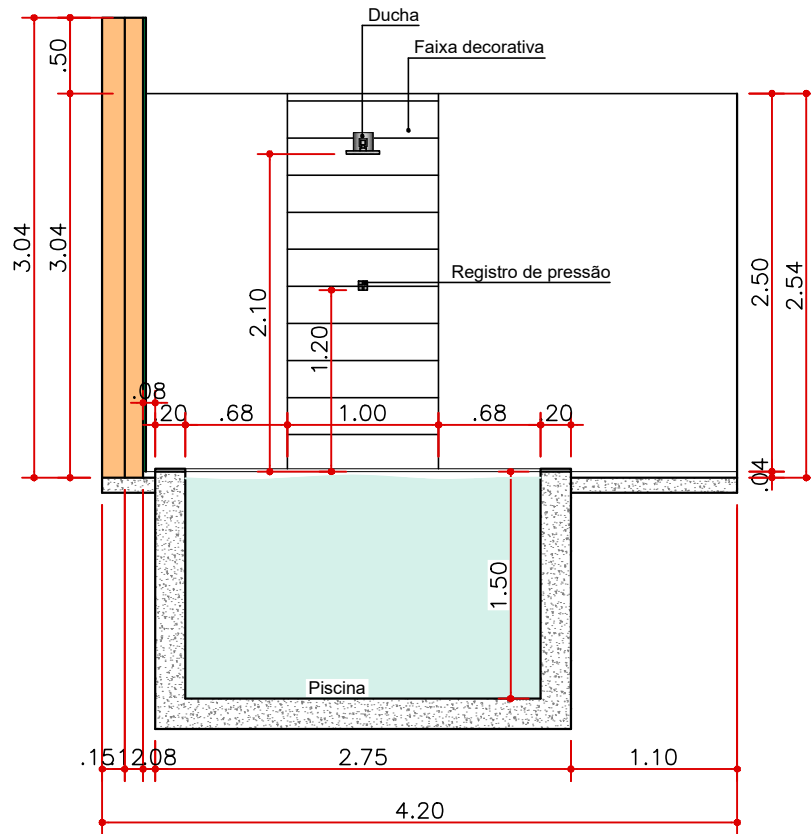

PLANTA DE COTAS – PISCINA

Escala 1:50

Corte C

Escala 1:50

Corte D

Escala 1:50

Corte F

Escala 1:50

Paginação F

Escala 1:50

Paginação A

Escala 1:50

Paginação B

Escala 1:50

Paginação C

Escala 1:50

(obs: acrescentar no mínimo 15% para recorte e percas)

PLANTA DE GESSO E ILUMINAÇÃO – GOURMET

Escala 1:50

SIMB.	DESCRIÇÃO
S_A	INTERRUPTOR SIMPLES – h=1,10m.
S_A^P	INTERRUPTOR PARALELO – h=1,10m.
	PAINEL LED EMBUTIDO NO FORRO DE GESSO
	PONTO ELÉTRICO PARA SPOT.
	PONTO ELÉTRICO PARA LUMINÁRIA PENDENTE.
	ARANDELA COM LÂMPADA 100W/127V.

PLANTA DE ILUMINAÇÃO – PISCINA

Escala 1:50

SIMB.	DESCRIÇÃO
S _A	INTERRUPTOR SIMPLES – h=1,10m.
1x	ARANDELA COM LÂMPADA 100W/127V.

PLANTA ELÉTRICA E HIDRÁULICA GOURMET

Escala 1:50

SIMB.	DESCRIÇÃO
	TOMADA 2P+T E UNIVERSAL - 127V h=0,30m.
	TOMADA 2P+T E UNIVERSAL - 127V h=1,10m.
	TOMADA 2P+T E UNIVERSAL - 127V h=2,20m.
	TOMADA 3P - 220V - h=2,20m.
	CAIXA 4"x4" PARA ANTENA DE TV - h=1,10m.