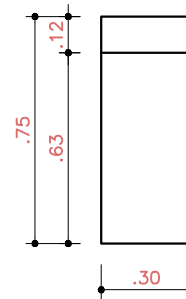

PLANTA DE ILUMINAÇÃO – PISCINA

Escala 1:50

SIMB.	DESCRIÇÃO
S _A	INTERRUPTOR SIMPLES – h=1,10m.
1x	ARANDELA COM LÂMPADA 100W/127V.

PLANTA ELÉTRICA E HIDRÁULICA GOURMET

Escala 1:50

SIMB.	DESCRIÇÃO
	TOMADA 2P+T E UNIVERSAL - 127V h=0,30m.
	TOMADA 2P+T E UNIVERSAL - 127V h=1,10m.
	TOMADA 2P+T E UNIVERSAL - 127V h=2,20m.
	TOMADA 3P - 220V - h=2,20m.
	CAIXA 4"x4" PARA ANTENA DE TV - h=1,10m.

PLANTA ELÉTRICA E HIDRÁULICA – PISCINA

Escala 1:50

Corte A
Escala 1:25

Detalhamentos: Painel TV + Nicho Aparador

Escala 1:25

Corte D
Escala 1:25

Detalhamento Aparador

Escala 1:25

Prever: Perfil Puxador em Alumínio

Corte C

Escala 1:25

Detalhamento Armário Churrasqueira

Escala 1:25

Detalhamento Balcão

Escala 1:25

Corte B