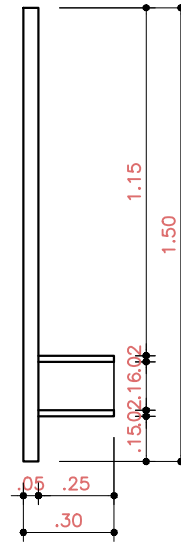

Paginação F

Escala 1:50

Paginação A

Escala 1:50

Paginação B

Escala 1:50

Paginação C

Escala 1:50

(obs: acrescentar no mínimo 15% para recorte e percas)

PLANTA DE GESSO E ILUMINAÇÃO – GOURMET

Escala 1:50

SIMB.	DESCRIÇÃO
S_A	INTERRUPTOR SIMPLES – h=1,10m.
S_A^P	INTERRUPTOR PARALELO – h=1,10m.
	PAINEL LED EMBUTIDO NO FORRO DE GESSO
	PONTO ELÉTRICO PARA SPOT.
	PONTO ELÉTRICO PARA LUMINÁRIA PENDENTE.
	ARANDELA COM LÂMPADA 100W/127V.

PLANTA DE ILUMINAÇÃO – PISCINA

Escala 1:50

SIMB.	DESCRIÇÃO
S _A	INTERRUPTOR SIMPLES – h=1,10m.
1x	ARANDELA COM LÂMPADA 100W/127V.

PLANTA ELÉTRICA E HIDRÁULICA GOURMET

Escala 1:50

SIMB.	DESCRIÇÃO
	TOMADA 2P+T E UNIVERSAL - 127V h=0,30m.
	TOMADA 2P+T E UNIVERSAL - 127V h=1,10m.
	TOMADA 2P+T E UNIVERSAL - 127V h=2,20m.
	TOMADA 3P - 220V - h=2,20m.
	CAIXA 4"x4" PARA ANTENA DE TV - h=1,10m.

PLANTA ELÉTRICA E HIDRÁULICA – PISCINA

Escala 1:50

Corte A
Escala 1:25

Detalhamentos: Painel TV + Nicho Aparador

Escala 1:25

Corte D
Escala 1:25

Detalhamento Aparador

Escala 1:25