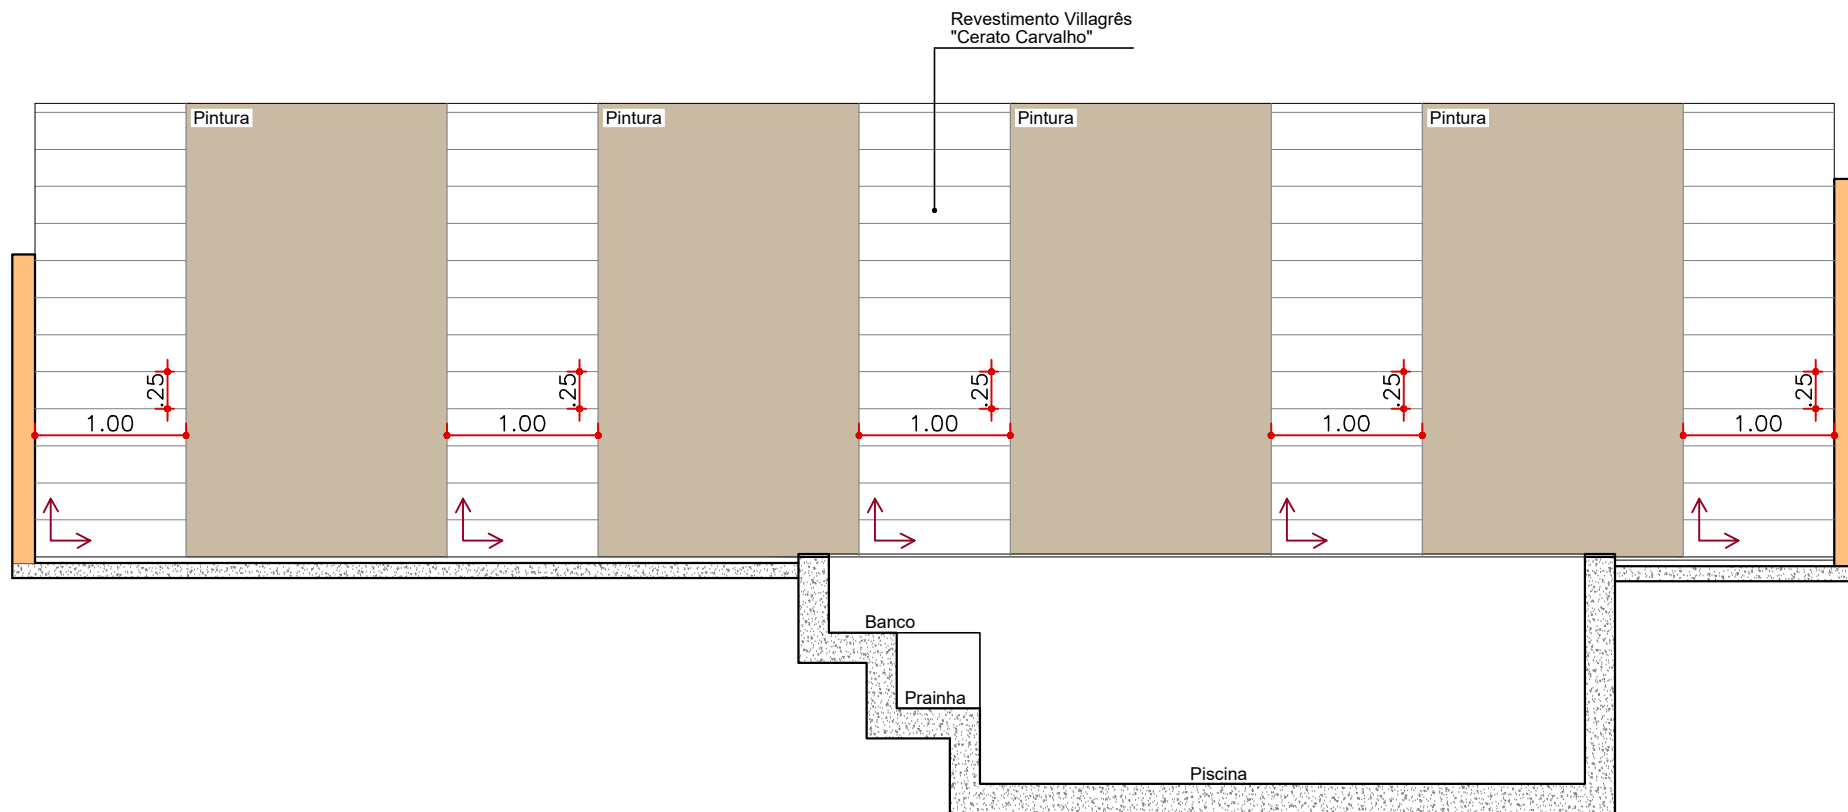

Paginação E

Escala 1:50