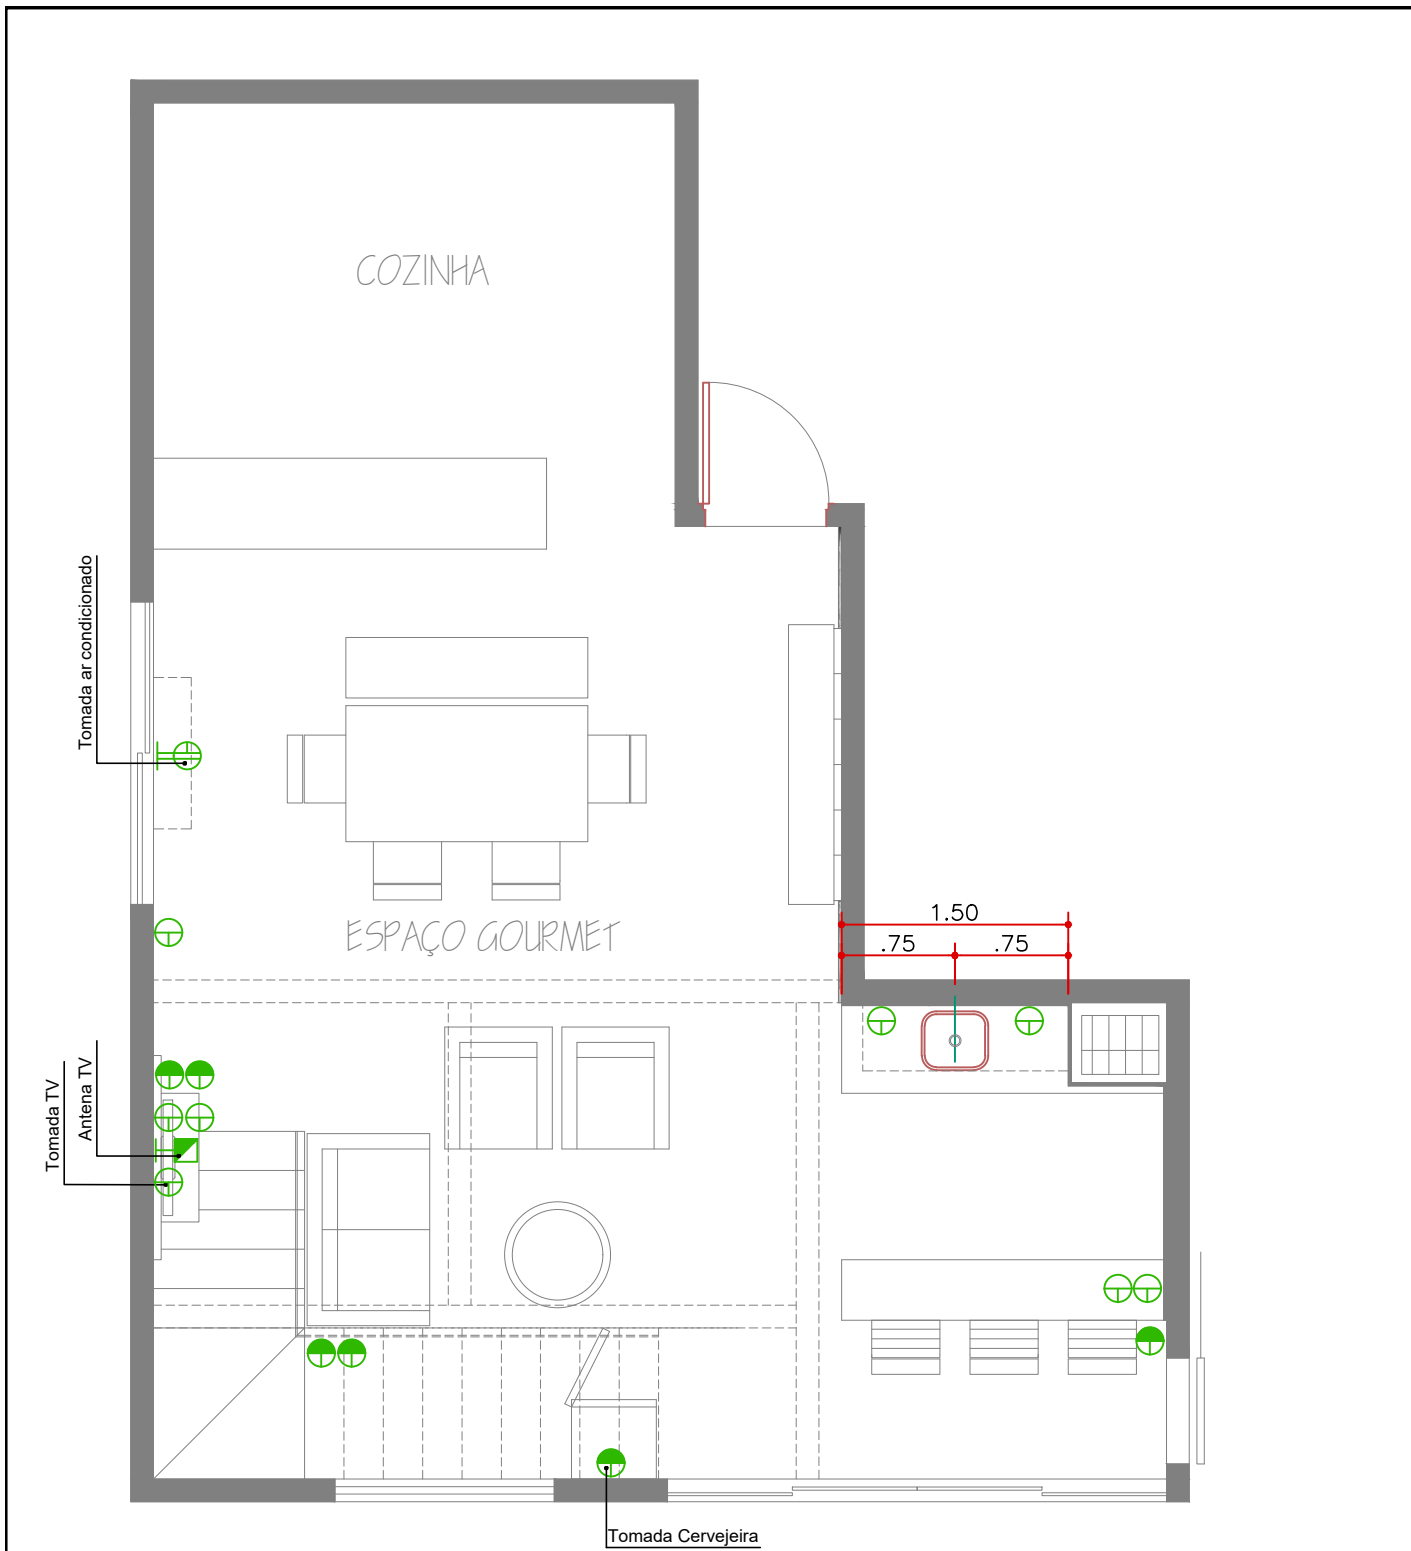

QUANTIFICAÇÃO DE PISO E REVESTIMENTO

PISO Espaço Gourmet - Castelli Sant' Andrea (83x83)	44.78m ² (65 pçs)
PISO Área Externa - Incepa Ville Bege (61x61)	24.19m ² (65 pçs)
PISO Piscina - Vilagrês Cerato Carvalho (24.5x100)	17.40m ² (71 pçs)
REVEST. Churras. + Faixas Decor. - Vilagrês Cerato Carvalho (24.5x100)	23.03 ² (94 pçs)
PAREDE Pia - Vilagrês Dubai Decor (70x70)	11.27m ² (23 pçs)

(obs: acrescentar no mínimo 15% para recorte e percas)

PLANTA DE GESSO E ILUMINAÇÃO – GOURMET

Escala 1:50

SIMB.	DESCRIÇÃO
S_A	INTERRUPTOR SIMPLES – h=1,10m.
S_A^P	INTERRUPTOR PARALELO – h=1,10m.
	PAINEL LED EMBUTIDO NO FORRO DE GESSO
	PONTO ELÉTRICO PARA SPOT.
	PONTO ELÉTRICO PARA LUMINÁRIA PENDENTE.
	ARANDELA COM LÂMPADA 100W/127V.

PLANTA DE ILUMINAÇÃO – PISCINA

Escala 1:50

SIMB.	DESCRIÇÃO
S _A	INTERRUPTOR SIMPLES – h=1,10m.
1x	ARANDELA COM LÂMPADA 100W/127V.

PLANTA ELÉTRICA E HIDRÁULICA GOURMET

Escala 1:50

SIMB.	DESCRIÇÃO
	TOMADA 2P+T E UNIVERSAL - 127V h=0,30m.
	TOMADA 2P+T E UNIVERSAL - 127V h=1,10m.
	TOMADA 2P+T E UNIVERSAL - 127V h=2,20m.
	TOMADA 3P - 220V - h=2,20m.
	CAIXA 4"x4" PARA ANTENA DE TV - h=1,10m.