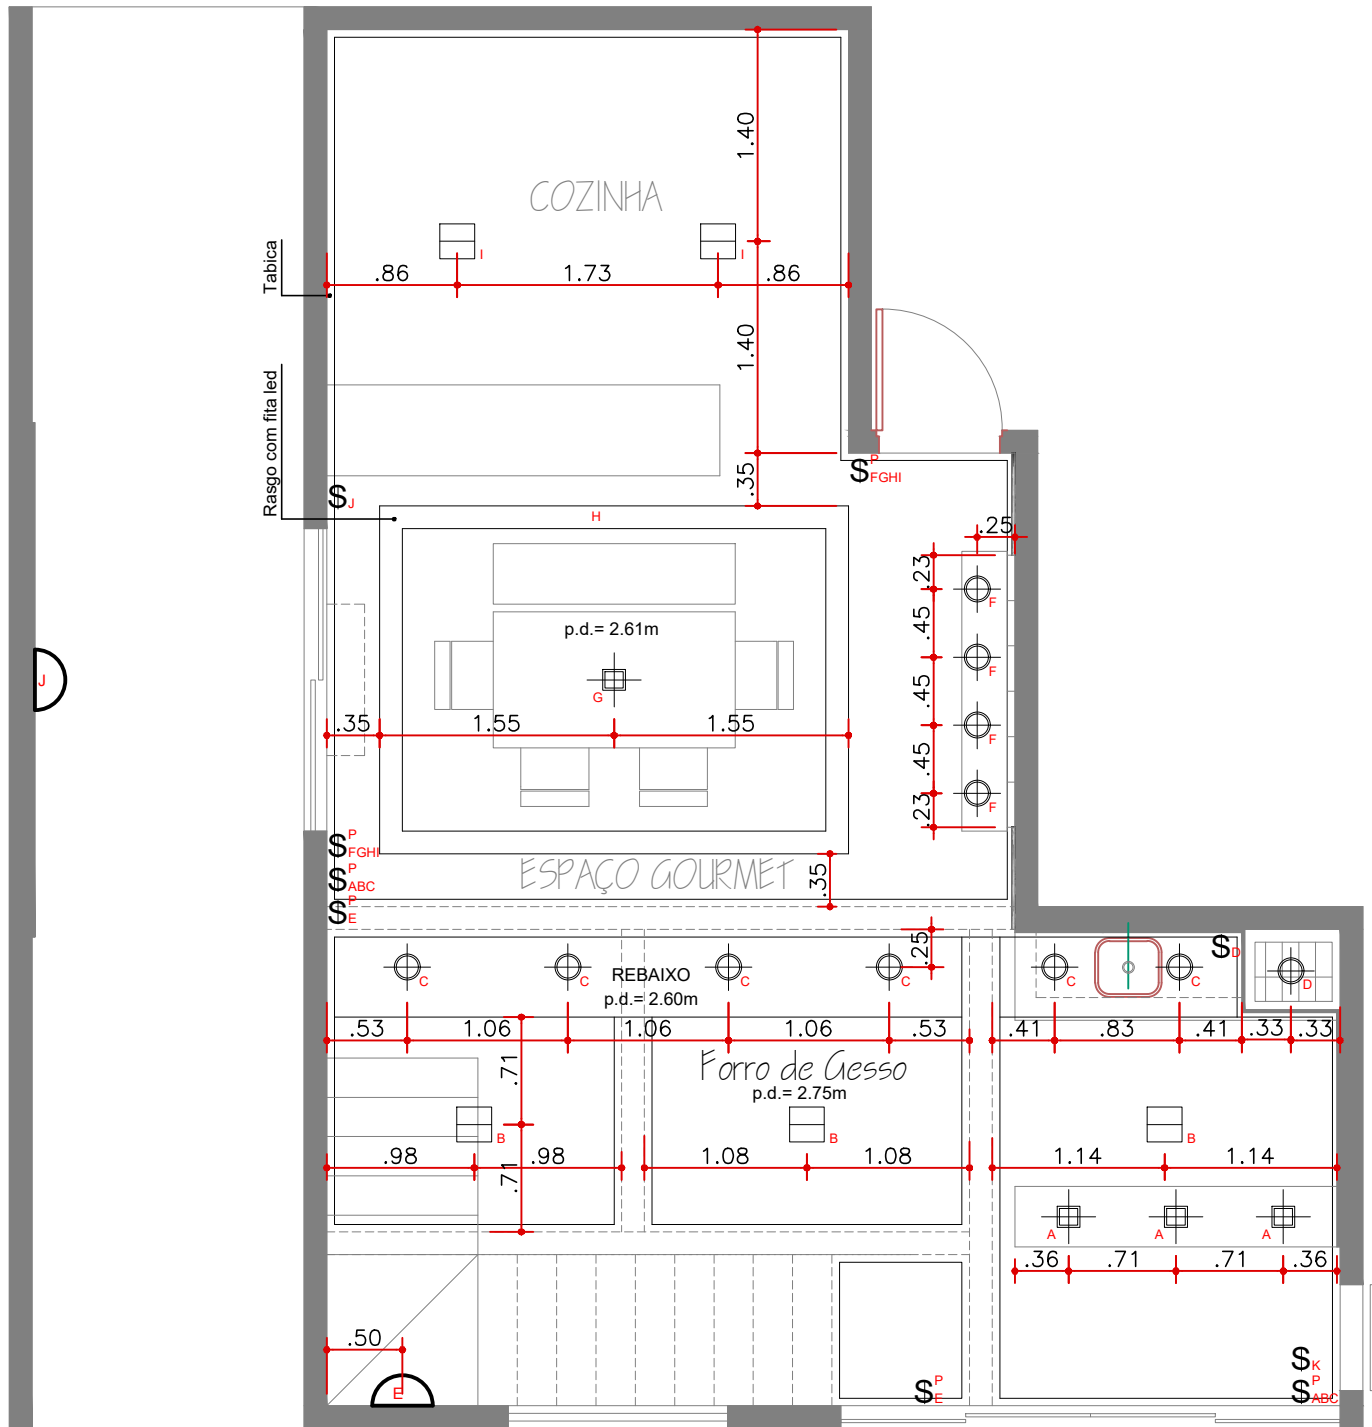

Paginação D

Escala 1:50

Paginação E

Escala 1:50

Paginação de Piso – Espaço Gourmet

Escala 1:50

Paginação de Piso – Piscina

Escala 1:50

QUANTIFICAÇÃO DE PISO E REVESTIMENTO

PISO Espaço Gourmet - Castelli Sant' Andrea (83x83)	44.78m ² (65 pçs)
PISO Área Externa - Incepa Ville Bege (61x61)	24.19m ² (65 pçs)
PISO Piscina - Vilagrês Cerato Carvalho (24.5x100)	17.40m ² (71 pçs)
REVEST. Churras. + Faixas Decor. - Vilagrês Cerato Carvalho (24.5x100)	23.03 ² (94 pçs)
PAREDE Pia - Vilagrês Dubai Decor (70x70)	11.27m ² (23 pçs)

(obs: acrescentar no mínimo 15% para recorte e percas)

PLANTA DE GESSO E ILUMINAÇÃO – GOURMET

Escala 1:50

SIMB.	DESCRIÇÃO
S_A	INTERRUPTOR SIMPLES – h=1,10m.
S_A^P	INTERRUPTOR PARALELO – h=1,10m.
	PAINEL LED EMBUTIDO NO FORRO DE GESSO
	PONTO ELÉTRICO PARA SPOT.
	PONTO ELÉTRICO PARA LUMINÁRIA PENDENTE.
	ARANDELA COM LÂMPADA 100W/127V.

PLANTA DE ILUMINAÇÃO – PISCINA

Escala 1:50

SIMB.	DESCRIÇÃO
S _A	INTERRUPTOR SIMPLES – h=1,10m.
1x	ARANDELA COM LÂMPADA 100W/127V.

PLANTA ELÉTRICA E HIDRÁULICA GOURMET

Escala 1:50

SIMB.	DESCRIÇÃO
	TOMADA 2P+T E UNIVERSAL - 127V h=0,30m.
	TOMADA 2P+T E UNIVERSAL - 127V h=1,10m.
	TOMADA 2P+T E UNIVERSAL - 127V h=2,20m.
	TOMADA 3P - 220V - h=2,20m.
	CAIXA 4"x4" PARA ANTENA DE TV - h=1,10m.