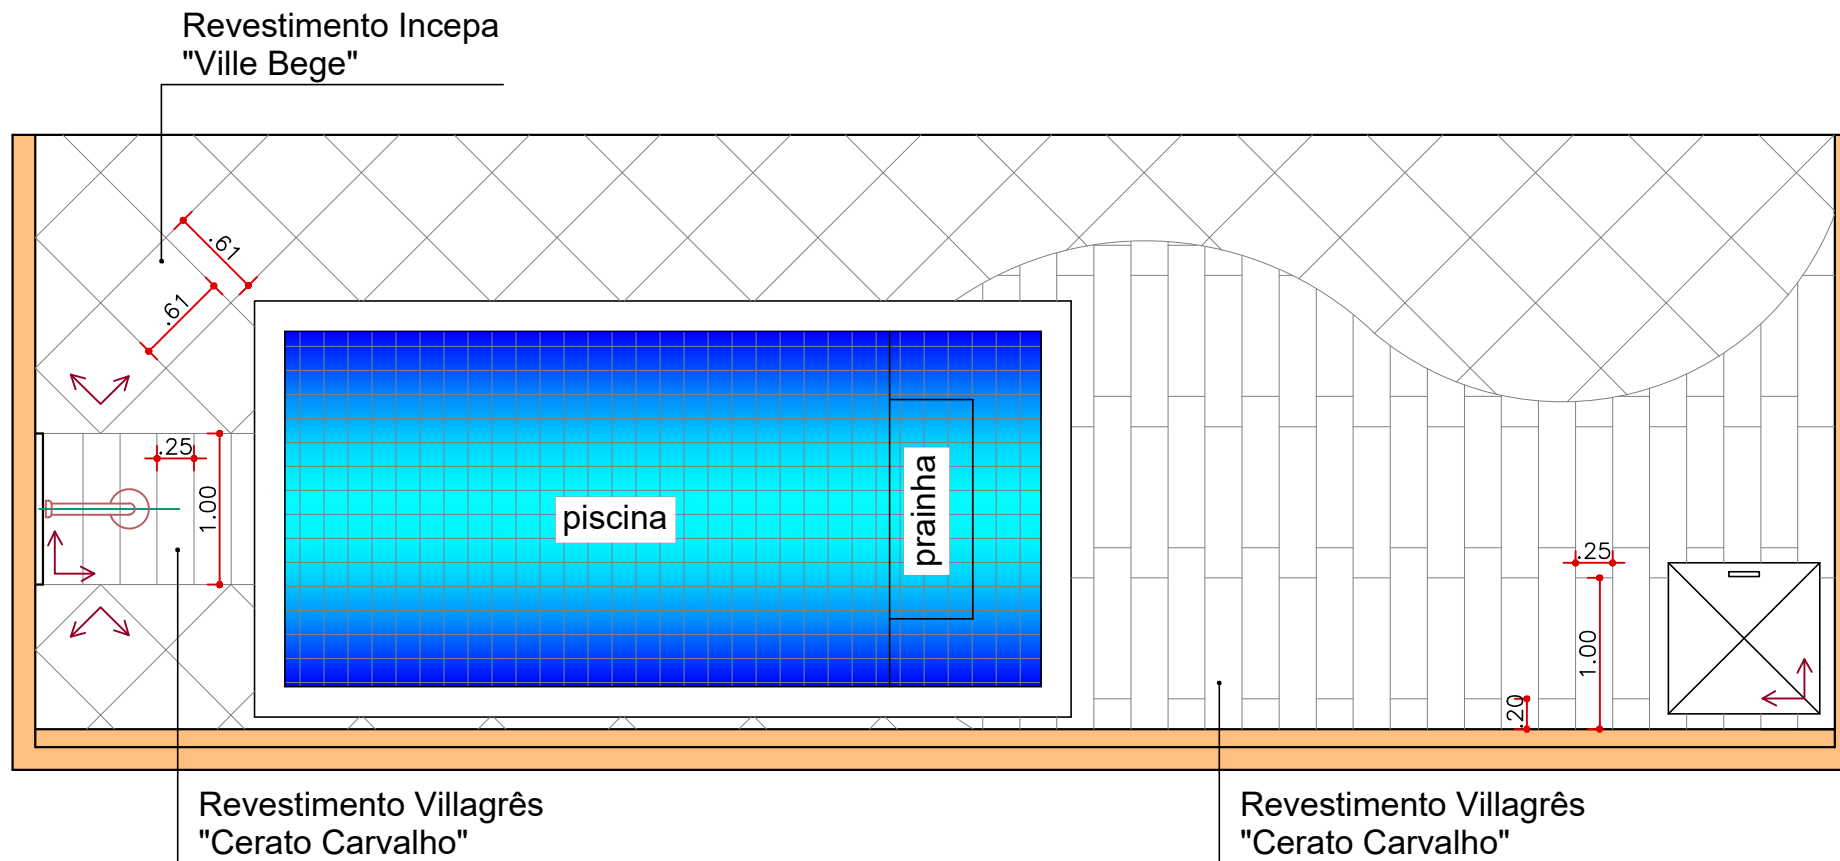

Paginação D

Escala 1:50

Paginação E

Escala 1:50

Paginação de Piso – Espaço Gourmet

Escala 1:50

Paginação de Piso – Piscina

Escala 1:50

QUANTIFICAÇÃO DE PISO E REVESTIMENTO

PISO Espaço Gourmet - Castelli Sant' Andrea (83x83)	44.78m ² (65 pçs)
PISO Área Externa - Incepa Ville Bege (61x61)	24.19m ² (65 pçs)
PISO Piscina - Vilagrês Cerato Carvalho (24.5x100)	17.40m ² (71 pçs)
REVEST. Churras. + Faixas Decor. - Vilagrês Cerato Carvalho (24.5x100)	23.03 ² (94 pçs)
PAREDE Pia - Vilagrês Dubai Decor (70x70)	11.27m ² (23 pçs)

(obs: acrescentar no mínimo 15% para recorte e percas)

PLANTA DE GESSO E ILUMINAÇÃO – GOURMET

Escala 1:50

SIMB.	DESCRIÇÃO
S_A	INTERRUPTOR SIMPLES – h=1,10m.
S_A^P	INTERRUPTOR PARALELO – h=1,10m.
	PAINEL LED EMBUTIDO NO FORRO DE GESSO
	PONTO ELÉTRICO PARA SPOT.
	PONTO ELÉTRICO PARA LUMINÁRIA PENDENTE.
	ARANDELA COM LÂMPADA 100W/127V.

PLANTA DE ILUMINAÇÃO – PISCINA

Escala 1:50

SIMB.	DESCRIÇÃO
S _A	INTERRUPTOR SIMPLES – h=1,10m.
1x	ARANDELA COM LÂMPADA 100W/127V.

PLANTA ELÉTRICA E HIDRÁULICA GOURMET

Escala 1:50

SIMB.	DESCRIÇÃO
	TOMADA 2P+T E UNIVERSAL - 127V h=0,30m.
	TOMADA 2P+T E UNIVERSAL - 127V h=1,10m.
	TOMADA 2P+T E UNIVERSAL - 127V h=2,20m.
	TOMADA 3P - 220V - h=2,20m.
	CAIXA 4"x4" PARA ANTENA DE TV - h=1,10m.