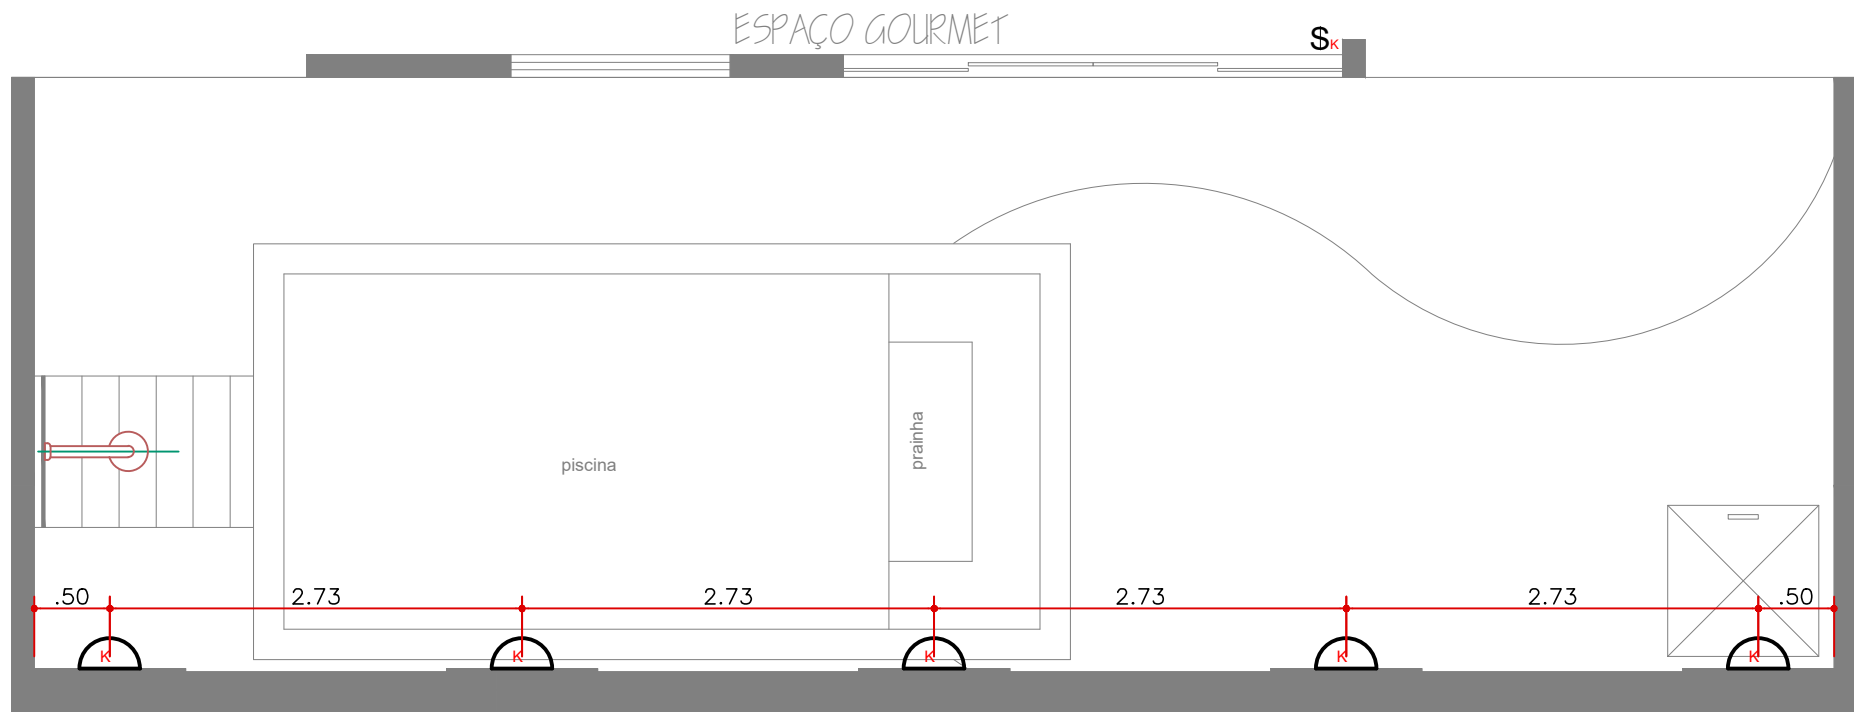

QUANTIFICAÇÃO DE PISO E REVESTIMENTO

PISO Espaço Gourmet - Castelli Sant' Andrea (83x83)	44.78m ² (65 pçs)
PISO Área Externa - Incepa Ville Bege (61x61)	24.19m ² (65 pçs)
PISO Piscina - Vilagrês Cerato Carvalho (24.5x100)	17.40m ² (71 pçs)
REVEST. Churras. + Faixas Decor. - Vilagrês Cerato Carvalho (24.5x100)	23.03 ² (94 pçs)
PAREDE Pia - Vilagrês Dubai Decor (70x70)	11.27m ² (23 pçs)

(obs: acrescentar no mínimo 15% para recorte e percas)

PLANTA DE GESSO E ILUMINAÇÃO – GOURMET

Escala 1:50

SIMB.	DESCRIÇÃO
S_A	INTERRUPTOR SIMPLES – h=1,10m.
S_A^P	INTERRUPTOR PARALELO – h=1,10m.
	PAINEL LED EMBUTIDO NO FORRO DE GESSO
	PONTO ELÉTRICO PARA SPOT.
	PONTO ELÉTRICO PARA LUMINÁRIA PENDENTE.
	ARANDELA COM LÂMPADA 100W/127V.

PLANTA DE ILUMINAÇÃO – PISCINA

Escala 1:50

SIMB.	DESCRIÇÃO
S _A	INTERRUPTOR SIMPLES – h=1,10m.
1x	ARANDELA COM LÂMPADA 100W/127V.

PLANTA ELÉTRICA E HIDRÁULICA GOURMET

Escala 1:50

SIMB.	DESCRIÇÃO
	TOMADA 2P+T E UNIVERSAL - 127V h=0,30m.
	TOMADA 2P+T E UNIVERSAL - 127V h=1,10m.
	TOMADA 2P+T E UNIVERSAL - 127V h=2,20m.
	TOMADA 3P - 220V - h=2,20m.
	CAIXA 4"x4" PARA ANTENA DE TV - h=1,10m.