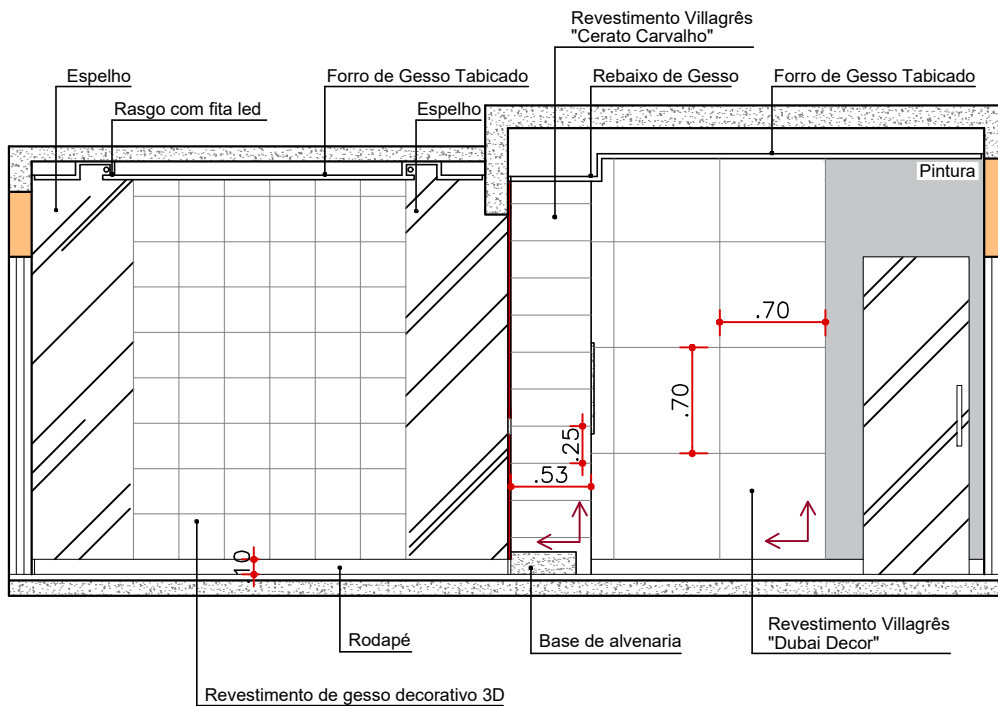

Paginação F

Escala 1:50

Paginação A

Escala 1:50

Paginação B

Escala 1:50

Paginação C

Escala 1:50

Paginação D

Escala 1:50

Paginação E

Escala 1:50

Paginação de Piso – Espaço Gourmet

Escala 1:50

Paginação de Piso – Piscina

Escala 1:50

(obs: acrescentar no mínimo 15% para recorte e percas)

PLANTA DE GESSO E ILUMINAÇÃO – GOURMET

Escala 1:50

SIMB.	DESCRIÇÃO
S_A	INTERRUPTOR SIMPLES – h=1,10m.
S_A^P	INTERRUPTOR PARALELO – h=1,10m.
	PAINEL LED EMBUTIDO NO FORRO DE GESSO
	PONTO ELÉTRICO PARA SPOT.
	PONTO ELÉTRICO PARA LUMINÁRIA PENDENTE.
	ARANDELA COM LÂMPADA 100W/127V.

PLANTA DE ILUMINAÇÃO – PISCINA

Escala 1:50

SIMB.	DESCRIÇÃO
S _A	INTERRUPTOR SIMPLES – h=1,10m.
1x	ARANDELA COM LÂMPADA 100W/127V.

PLANTA ELÉTRICA E HIDRÁULICA GOURMET

Escala 1:50

SIMB.	DESCRIÇÃO
	TOMADA 2P+T E UNIVERSAL - 127V h=0,30m.
	TOMADA 2P+T E UNIVERSAL - 127V h=1,10m.
	TOMADA 2P+T E UNIVERSAL - 127V h=2,20m.
	TOMADA 3P - 220V - h=2,20m.
	CAIXA 4"x4" PARA ANTENA DE TV - h=1,10m.