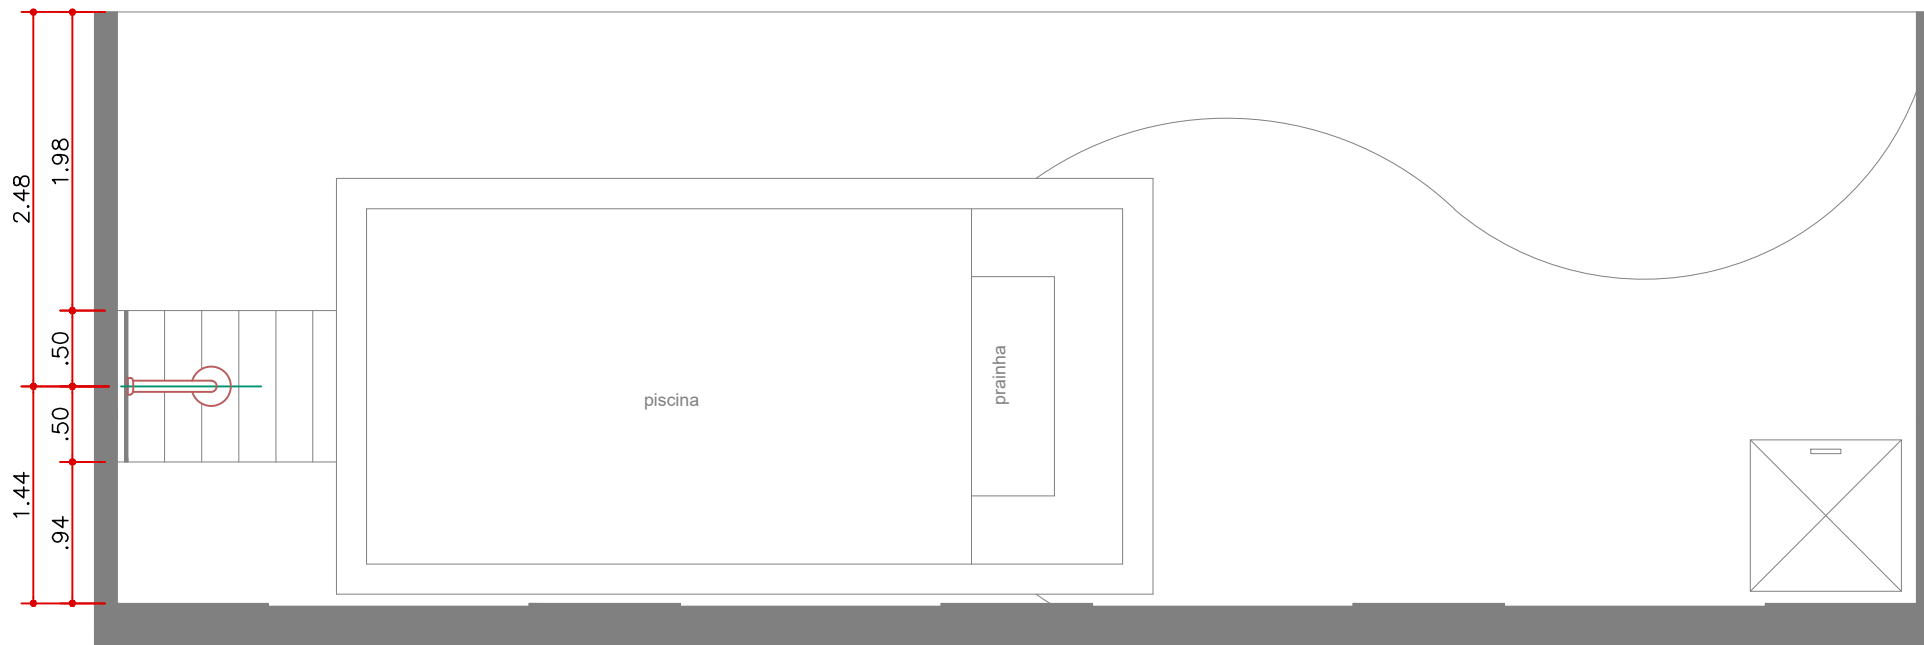

(obs: acrescentar no mínimo 15% para recorte e percas)

PLANTA DE GESSO E ILUMINAÇÃO – GOURMET

Escala 1:50

SIMB.	DESCRIÇÃO
S_A	INTERRUPTOR SIMPLES – h=1,10m.
S_A^P	INTERRUPTOR PARALELO – h=1,10m.
	PAINEL LED EMBUTIDO NO FORRO DE GESSO
	PONTO ELÉTRICO PARA SPOT.
	PONTO ELÉTRICO PARA LUMINÁRIA PENDENTE.
	ARANDELA COM LÂMPADA 100W/127V.

PLANTA DE ILUMINAÇÃO – PISCINA

Escala 1:50

SIMB.	DESCRIÇÃO
S _A	INTERRUPTOR SIMPLES – h=1,10m.
1x	ARANDELA COM LÂMPADA 100W/127V.

PLANTA ELÉTRICA E HIDRÁULICA GOURMET

Escala 1:50

SIMB.	DESCRIÇÃO
	TOMADA 2P+T E UNIVERSAL - 127V h=0,30m.
	TOMADA 2P+T E UNIVERSAL - 127V h=1,10m.
	TOMADA 2P+T E UNIVERSAL - 127V h=2,20m.
	TOMADA 3P - 220V - h=2,20m.
	CAIXA 4"x4" PARA ANTENA DE TV - h=1,10m.