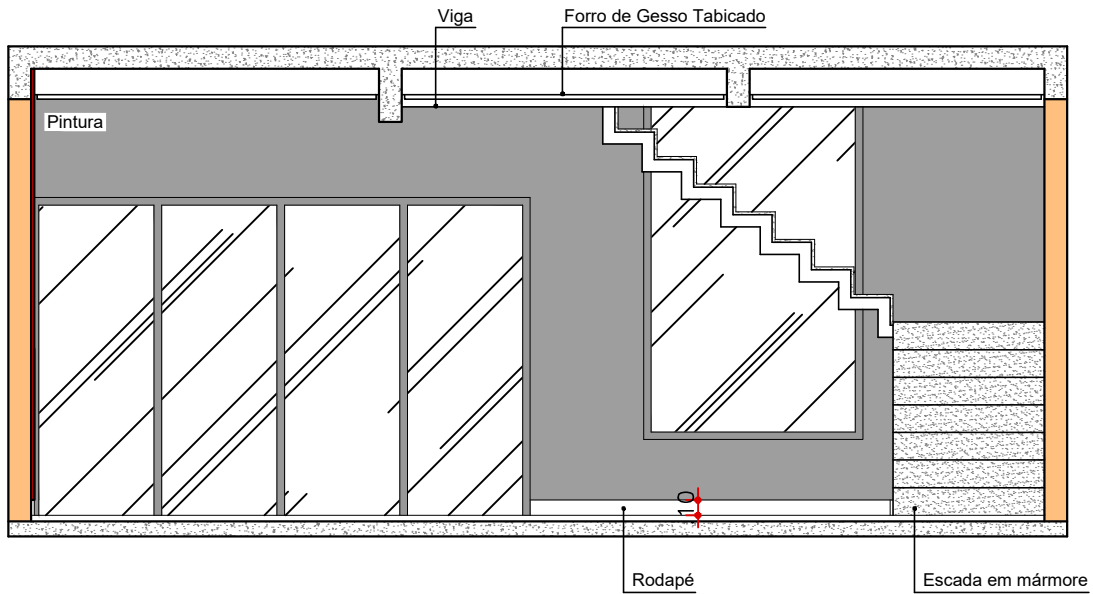

PLANTA DE COTAS – PISCINA

Escala 1:50

Corte C

Escala 1:50

Corte D

Escala 1:50

Corte F

Escala 1:50

Paginação F

Escala 1:50

Paginação A

Escala 1:50

Paginação B

Escala 1:50

Paginação C

Escala 1:50

(obs: acrescentar no mínimo 15% para recorte e percas)

PLANTA DE GESSO E ILUMINAÇÃO – GOURMET

Escala 1:50

SIMB.	DESCRIÇÃO
S_A	INTERRUPTOR SIMPLES – h=1,10m.
S_A^P	INTERRUPTOR PARALELO – h=1,10m.
	PAINEL LED EMBUTIDO NO FORRO DE GESSO
	PONTO ELÉTRICO PARA SPOT.
	PONTO ELÉTRICO PARA LUMINÁRIA PENDENTE.
	ARANDELA COM LÂMPADA 100W/127V.

PLANTA DE ILUMINAÇÃO – PISCINA

Escala 1:50

SIMB.	DESCRIÇÃO
S _A	INTERRUPTOR SIMPLES – h=1,10m.
1x	ARANDELA COM LÂMPADA 100W/127V.

PLANTA ELÉTRICA E HIDRÁULICA GOURMET

Escala 1:50

SIMB.	DESCRIÇÃO
	TOMADA 2P+T E UNIVERSAL - 127V h=0,30m.
	TOMADA 2P+T E UNIVERSAL - 127V h=1,10m.
	TOMADA 2P+T E UNIVERSAL - 127V h=2,20m.
	TOMADA 3P - 220V - h=2,20m.
	CAIXA 4"x4" PARA ANTENA DE TV - h=1,10m.