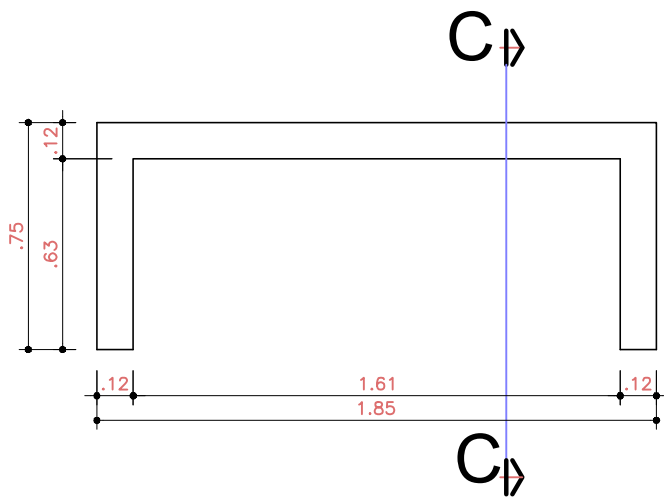

PLANTA DE ILUMINAÇÃO – PISCINA

Escala 1:50

SIMB.	DESCRIÇÃO
S _A	INTERRUPTOR SIMPLES – h=1,10m.
1x	ARANDELA COM LÂMPADA 100W/127V.

PLANTA ELÉTRICA E HIDRÁULICA GOURMET

Escala 1:50

SIMB.	DESCRIÇÃO
	TOMADA 2P+T E UNIVERSAL - 127V h=0,30m.
	TOMADA 2P+T E UNIVERSAL - 127V h=1,10m.
	TOMADA 2P+T E UNIVERSAL - 127V h=2,20m.
	TOMADA 3P - 220V - h=2,20m.
	CAIXA 4"x4" PARA ANTENA DE TV - h=1,10m.

PLANTA ELÉTRICA E HIDRÁULICA – PISCINA

Escala 1:50

Corte A
Escala 1:25

Detalhamentos: Painel TV + Nicho Aparador

Escala 1:25

Corte D
Escala 1:25

Detalhamento Aparador

Escala 1:25

Prever: Perfil Puxador em Alumínio

Corte C

Escala 1:25

Detalhamento Armário Churrasqueira

Escala 1:25

Detalhamento Balcão

Escala 1:25

Corte B