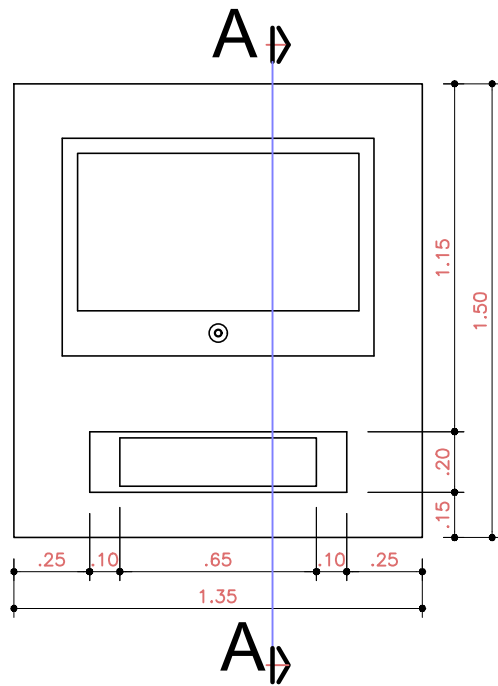

(obs: acrescentar no mínimo 15% para recorte e percas)

PLANTA DE GESSO E ILUMINAÇÃO – GOURMET

Escala 1:50

SIMB.	DESCRIÇÃO
S_A	INTERRUPTOR SIMPLES – h=1,10m.
S_A^P	INTERRUPTOR PARALELO – h=1,10m.
	PAINEL LED EMBUTIDO NO FORRO DE GESSO
	PONTO ELÉTRICO PARA SPOT.
	PONTO ELÉTRICO PARA LUMINÁRIA PENDENTE.
	ARANDELA COM LÂMPADA 100W/127V.

PLANTA DE ILUMINAÇÃO – PISCINA

Escala 1:50

SIMB.	DESCRIÇÃO
S _A	INTERRUPTOR SIMPLES – h=1,10m.
1x	ARANDELA COM LÂMPADA 100W/127V.

PLANTA ELÉTRICA E HIDRÁULICA GOURMET

Escala 1:50

SIMB.	DESCRIÇÃO
	TOMADA 2P+T E UNIVERSAL - 127V h=0,30m.
	TOMADA 2P+T E UNIVERSAL - 127V h=1,10m.
	TOMADA 2P+T E UNIVERSAL - 127V h=2,20m.
	TOMADA 3P - 220V - h=2,20m.
	CAIXA 4"x4" PARA ANTENA DE TV - h=1,10m.

PLANTA ELÉTRICA E HIDRÁULICA – PISCINA

Escala 1:50

Corte A
Escala 1:25

Detalhamentos: Painel TV + Nicho Aparador

Escala 1:25

Corte D
Escala 1:25

Detalhamento Aparador

Escala 1:25