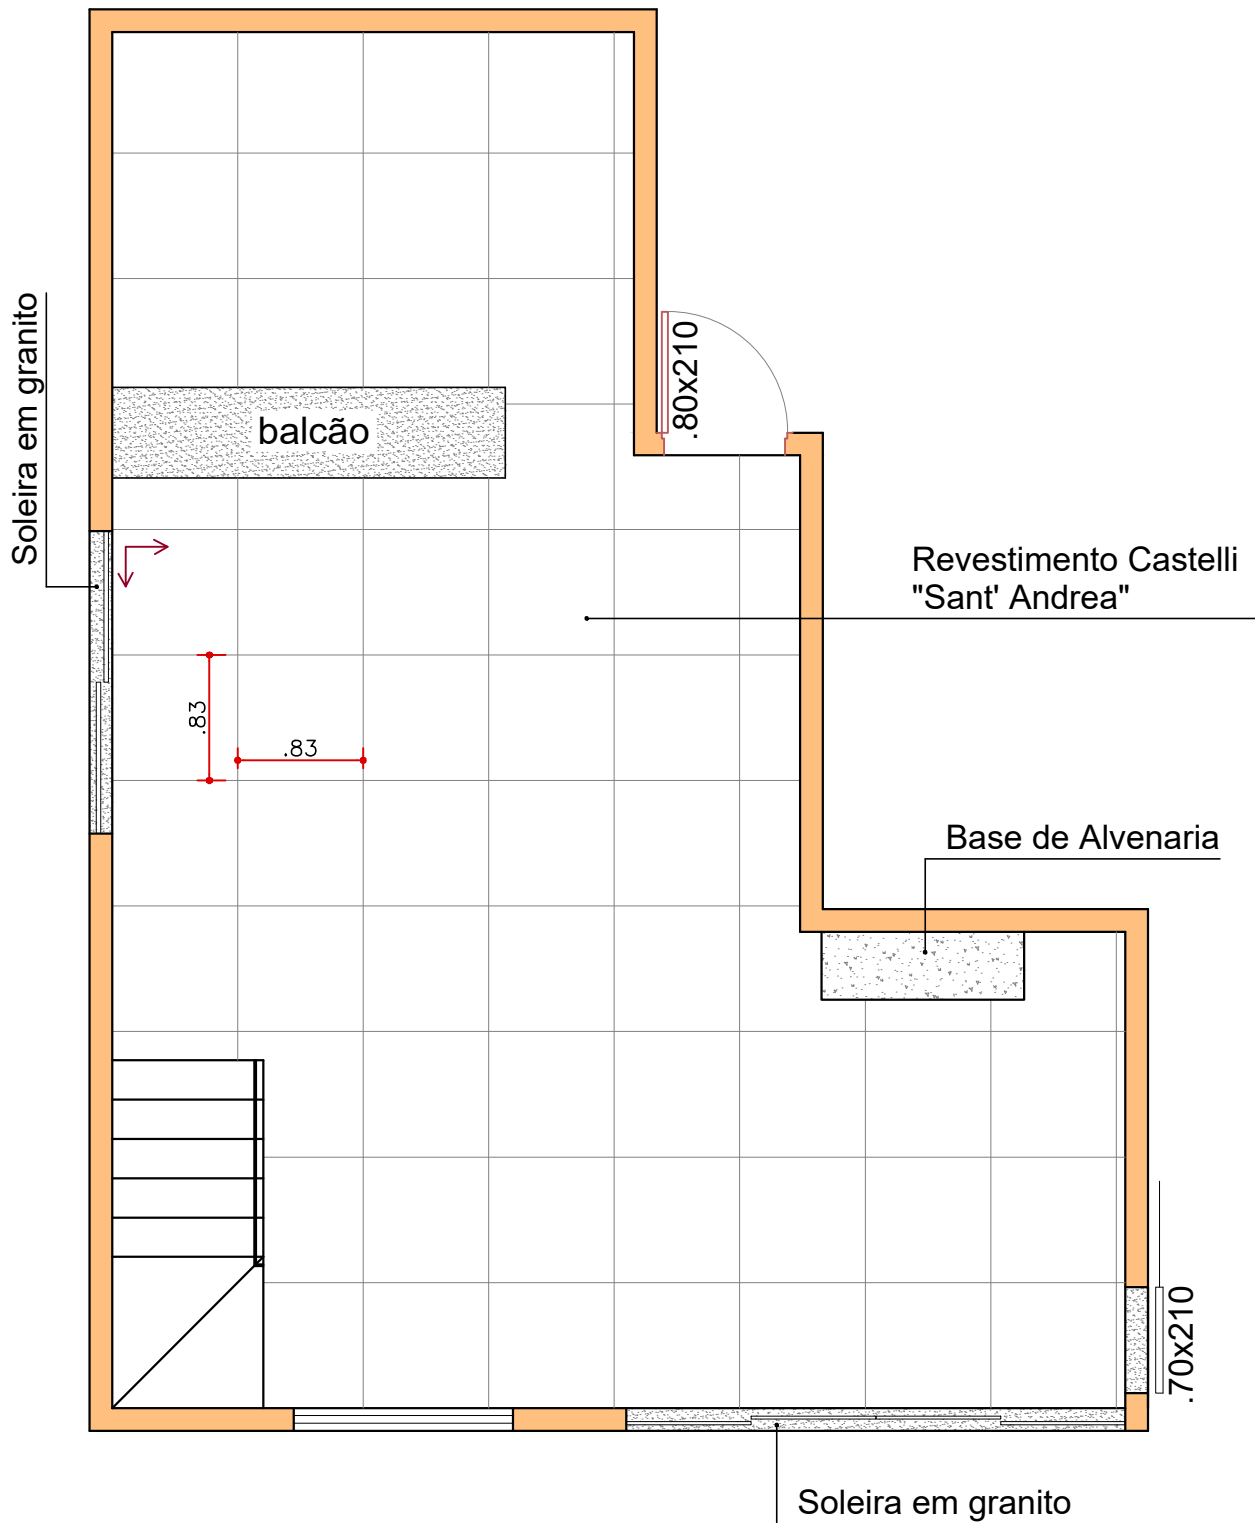

PLANTA DE COTAS – PISCINA

Escala 1:50

Corte C

Escala 1:50

Corte D

Escala 1:50

Corte F

Escala 1:50

Paginação F

Escala 1:50

Paginação A

Escala 1:50

Paginação B

Escala 1:50

Paginação C

Escala 1:50

Paginação D

Escala 1:50

Paginação E

Escala 1:50

Paginação de Piso – Espaço Gourmet

Escala 1:50

Paginação de Piso – Piscina

Escala 1:50

(obs: acrescentar no mínimo 15% para recorte e percas)

PLANTA DE GESSO E ILUMINAÇÃO – GOURMET

Escala 1:50

SIMB.	DESCRIÇÃO
S_A	INTERRUPTOR SIMPLES – h=1,10m.
S_A^P	INTERRUPTOR PARALELO – h=1,10m.
	PAINEL LED EMBUTIDO NO FORRO DE GESSO
	PONTO ELÉTRICO PARA SPOT.
	PONTO ELÉTRICO PARA LUMINÁRIA PENDENTE.
	ARANDELA COM LÂMPADA 100W/127V.