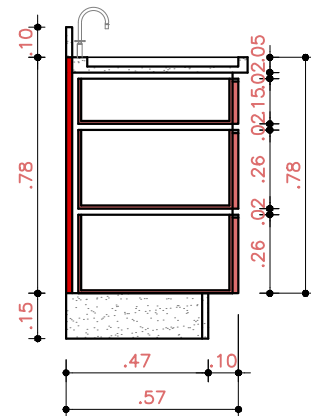

PLANTA DE ILUMINAÇÃO – PISCINA

Escala 1:50

SIMB.	DESCRIÇÃO
S _A	INTERRUPTOR SIMPLES – h=1,10m.
1x	ARANDELA COM LÂMPADA 100W/127V.

PLANTA ELÉTRICA E HIDRÁULICA GOURMET

Escala 1:50

SIMB.	DESCRIÇÃO
	TOMADA 2P+T E UNIVERSAL - 127V h=0,30m.
	TOMADA 2P+T E UNIVERSAL - 127V h=1,10m.
	TOMADA 2P+T E UNIVERSAL - 127V h=2,20m.
	TOMADA 3P - 220V - h=2,20m.
	CAIXA 4"x4" PARA ANTENA DE TV - h=1,10m.

PLANTA ELÉTRICA E HIDRÁULICA – PISCINA

Escala 1:50

Corte A
Escala 1:25

Detalhamentos: Painel TV + Nicho Aparador

Escala 1:25

Corte D
Escala 1:25

Detalhamento Aparador

Escala 1:25

Prever: Perfil Puxador em Alumínio

Corte C

Escala 1:25

Detalhamento Armário Churrasqueira

Escala 1:25

Detalhamento Balcão

Escala 1:25

Corte B