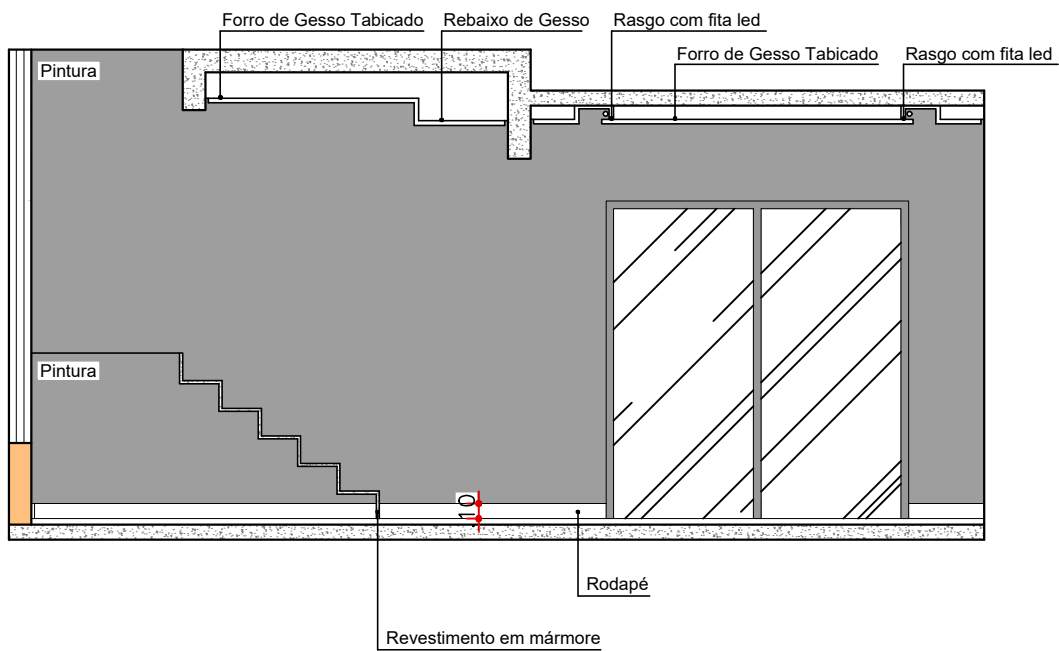

PLANTA DE COTAS – PISCINA

Escala 1:50

Corte C

Escala 1:50

Corte D

Escala 1:50

Corte F

Escala 1:50

Paginação F

Escala 1:50

Paginação A

Escala 1:50

Paginação B

Escala 1:50

Paginação C

Escala 1:50

Paginação D

Escala 1:50

Paginação E

Escala 1:50

Paginação de Piso – Espaço Gourmet

Escala 1:50

Paginação de Piso – Piscina

Escala 1:50

(obs: acrescentar no mínimo 15% para recorte e percas)

PLANTA DE GESSO E ILUMINAÇÃO – GOURMET

Escala 1:50

SIMB.	DESCRIÇÃO
S_A	INTERRUPTOR SIMPLES – h=1,10m.
S_A^P	INTERRUPTOR PARALELO – h=1,10m.
	PAINEL LED EMBUTIDO NO FORRO DE GESSO
	PONTO ELÉTRICO PARA SPOT.
	PONTO ELÉTRICO PARA LUMINÁRIA PENDENTE.
	ARANDELA COM LÂMPADA 100W/127V.