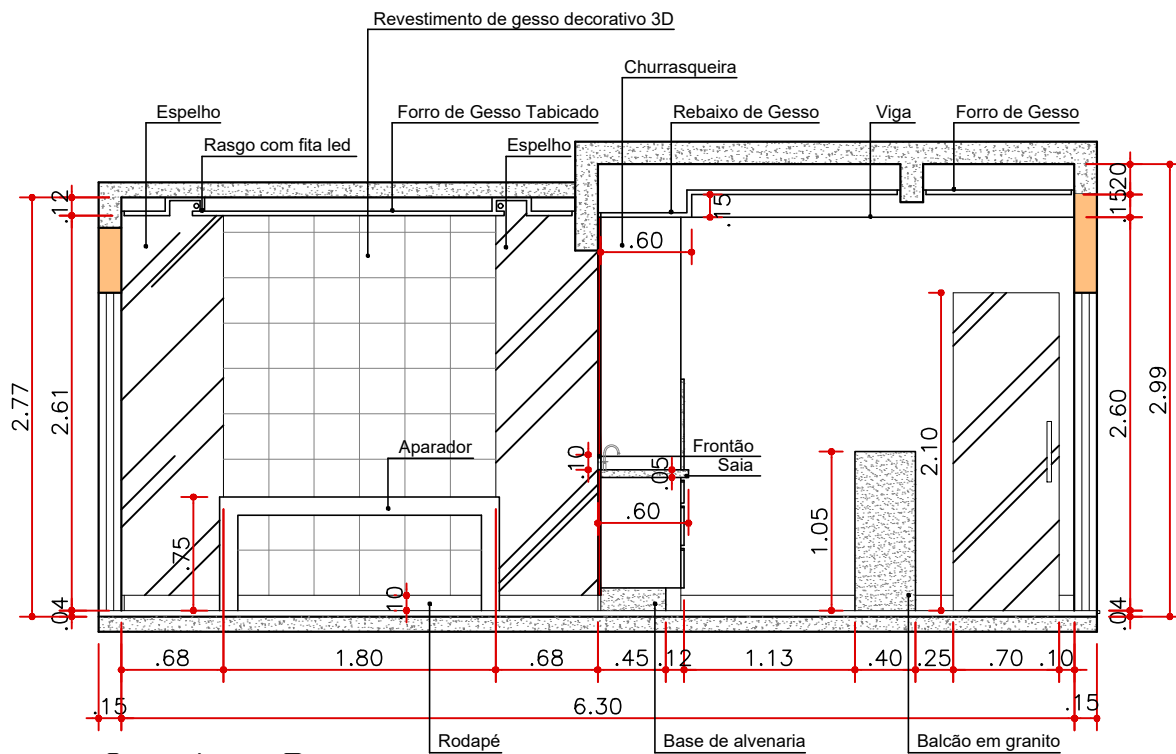

PLANTA DE COTAS – PISCINA

Escala 1:50

Corte C

Escala 1:50

Corte D

Escala 1:50

Corte F

Escala 1:50

Paginação F

Escala 1:50

Paginação A

Escala 1:50

Paginação B

Escala 1:50

Paginação C

Escala 1:50

(obs: acrescentar no mínimo 15% para recorte e percas)

PLANTA DE GESSO E ILUMINAÇÃO – GOURMET

Escala 1:50

SIMB.	DESCRIÇÃO
S_A	INTERRUPTOR SIMPLES – h=1,10m.
S_A^P	INTERRUPTOR PARALELO – h=1,10m.
	PAINEL LED EMBUTIDO NO FORRO DE GESSO
	PONTO ELÉTRICO PARA SPOT.
	PONTO ELÉTRICO PARA LUMINÁRIA PENDENTE.
	ARANDELA COM LÂMPADA 100W/127V.

PLANTA DE ILUMINAÇÃO – PISCINA

Escala 1:50

SIMB.	DESCRIÇÃO
S _A	INTERRUPTOR SIMPLES – h=1,10m.
1x	ARANDELA COM LÂMPADA 100W/127V.

PLANTA ELÉTRICA E HIDRÁULICA GOURMET

Escala 1:50

SIMB.	DESCRIÇÃO
	TOMADA 2P+T E UNIVERSAL - 127V h=0,30m.
	TOMADA 2P+T E UNIVERSAL - 127V h=1,10m.
	TOMADA 2P+T E UNIVERSAL - 127V h=2,20m.
	TOMADA 3P - 220V - h=2,20m.
	CAIXA 4"x4" PARA ANTENA DE TV - h=1,10m.