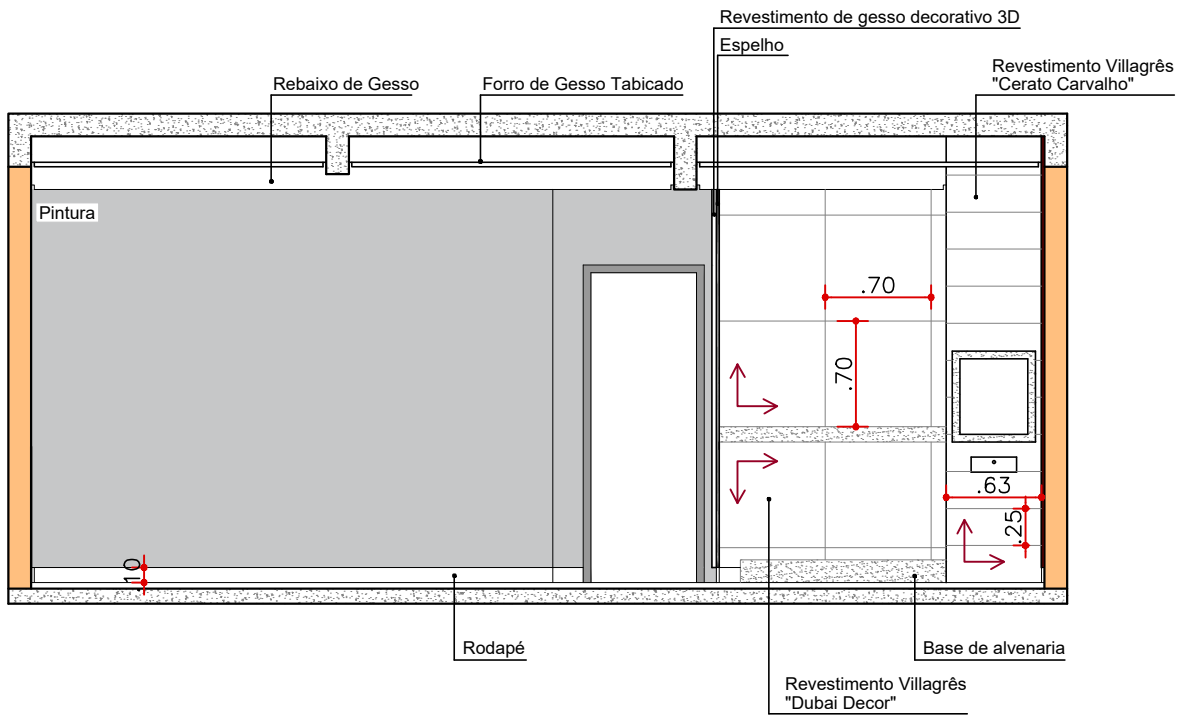

PLANTA DE COTAS – PISCINA

Escala 1:50

Corte C

Escala 1:50

Corte D

Escala 1:50

Corte F

Escala 1:50

Paginação F

Escala 1:50

Paginação A

Escala 1:50

Paginação B

Escala 1:50

Paginação C

Escala 1:50

(obs: acrescentar no mínimo 15% para recorte e percas)

PLANTA DE GESSO E ILUMINAÇÃO – GOURMET

Escala 1:50

SIMB.	DESCRIÇÃO
S_A	INTERRUPTOR SIMPLES – h=1,10m.
S_A^P	INTERRUPTOR PARALELO – h=1,10m.
	PAINEL LED EMBUTIDO NO FORRO DE GESSO
	PONTO ELÉTRICO PARA SPOT.
	PONTO ELÉTRICO PARA LUMINÁRIA PENDENTE.
	ARANDELA COM LÂMPADA 100W/127V.

PLANTA DE ILUMINAÇÃO – PISCINA

Escala 1:50

SIMB.	DESCRIÇÃO
S _A	INTERRUPTOR SIMPLES – h=1,10m.
1x	ARANDELA COM LÂMPADA 100W/127V.

PLANTA ELÉTRICA E HIDRÁULICA GOURMET

Escala 1:50

SIMB.	DESCRIÇÃO
	TOMADA 2P+T E UNIVERSAL - 127V h=0,30m.
	TOMADA 2P+T E UNIVERSAL - 127V h=1,10m.
	TOMADA 2P+T E UNIVERSAL - 127V h=2,20m.
	TOMADA 3P - 220V - h=2,20m.
	CAIXA 4"x4" PARA ANTENA DE TV - h=1,10m.