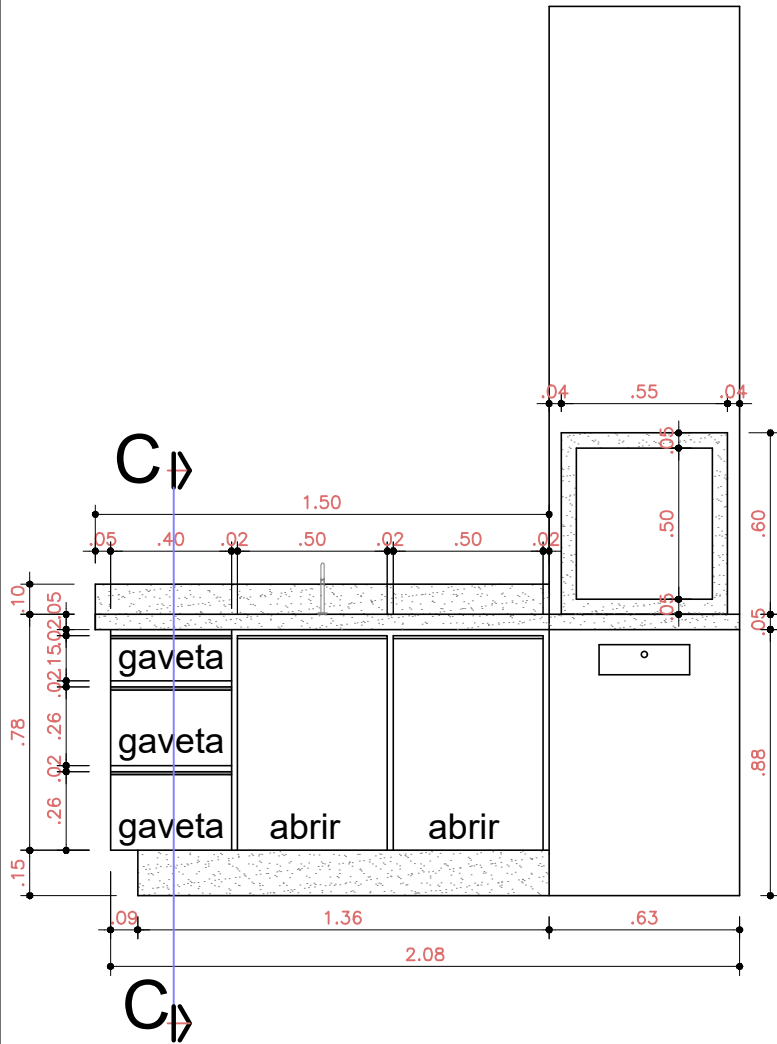

(obs: acrescentar no mínimo 15% para recorte e percas)

PLANTA DE GESSO E ILUMINAÇÃO – GOURMET

Escala 1:50

SIMB.	DESCRIÇÃO
S_A	INTERRUPTOR SIMPLES – h=1,10m.
S_A^P	INTERRUPTOR PARALELO – h=1,10m.
	PAINEL LED EMBUTIDO NO FORRO DE GESSO
	PONTO ELÉTRICO PARA SPOT.
	PONTO ELÉTRICO PARA LUMINÁRIA PENDENTE.
	ARANDELA COM LÂMPADA 100W/127V.

PLANTA DE ILUMINAÇÃO – PISCINA

Escala 1:50

SIMB.	DESCRIÇÃO
S _A	INTERRUPTOR SIMPLES – h=1,10m.
1x	ARANDELA COM LÂMPADA 100W/127V.

PLANTA ELÉTRICA E HIDRÁULICA GOURMET

Escala 1:50

SIMB.	DESCRIÇÃO
	TOMADA 2P+T E UNIVERSAL - 127V h=0,30m.
	TOMADA 2P+T E UNIVERSAL - 127V h=1,10m.
	TOMADA 2P+T E UNIVERSAL - 127V h=2,20m.
	TOMADA 3P - 220V - h=2,20m.
	CAIXA 4"x4" PARA ANTENA DE TV - h=1,10m.

PLANTA ELÉTRICA E HIDRÁULICA – PISCINA

Escala 1:50

Corte A
Escala 1:25

Detalhamentos: Painel TV + Nicho Aparador

Escala 1:25

Corte D
Escala 1:25

Detalhamento Aparador

Escala 1:25

Prever: Perfil Puxador em Alumínio

Corte C

Escala 1:25

Detalhamento Armário Churrasqueira

Escala 1:25

Detalhamento Balcão

Escala 1:25

Corte B