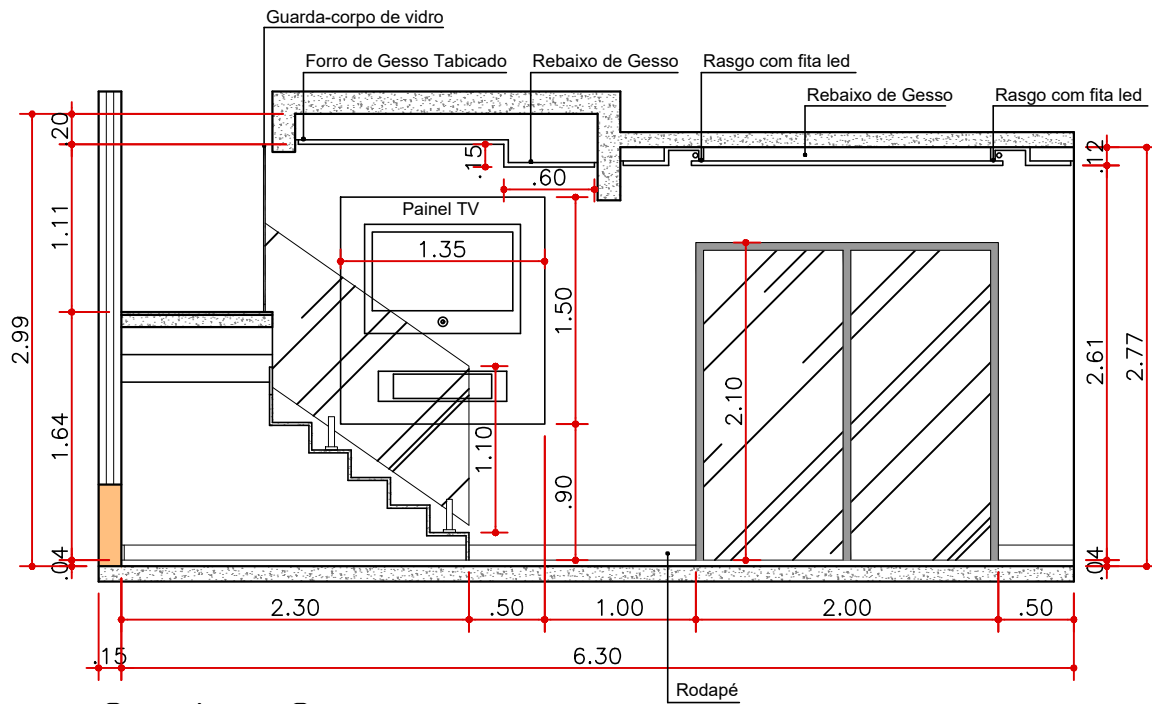

PLANTA DE COTAS – PISCINA

Escala 1:50

Corte C

Escala 1:50

Corte D

Escala 1:50

Corte F

Escala 1:50

(obs: acrescentar no mínimo 15% para recorte e percas)

PLANTA DE GESSO E ILUMINAÇÃO – GOURMET

Escala 1:50

SIMB.	DESCRIÇÃO
S_A	INTERRUPTOR SIMPLES – h=1,10m.
S_A^P	INTERRUPTOR PARALELO – h=1,10m.
	PAINEL LED EMBUTIDO NO FORRO DE GESSO
	PONTO ELÉTRICO PARA SPOT.
	PONTO ELÉTRICO PARA LUMINÁRIA PENDENTE.
	ARANDELA COM LÂMPADA 100W/127V.

PLANTA DE ILUMINAÇÃO – PISCINA

Escala 1:50

SIMB.	DESCRIÇÃO
S _A	INTERRUPTOR SIMPLES – h=1,10m.
1x	ARANDELA COM LÂMPADA 100W/127V.

PLANTA ELÉTRICA E HIDRÁULICA GOURMET

Escala 1:50

SIMB.	DESCRIÇÃO
	TOMADA 2P+T E UNIVERSAL - 127V h=0,30m.
	TOMADA 2P+T E UNIVERSAL - 127V h=1,10m.
	TOMADA 2P+T E UNIVERSAL - 127V h=2,20m.
	TOMADA 3P - 220V - h=2,20m.
	CAIXA 4"x4" PARA ANTENA DE TV - h=1,10m.

PLANTA ELÉTRICA E HIDRÁULICA – PISCINA

Escala 1:50

Corte A
Escala 1:25

Detalhamentos: Painel TV + Nicho Aparador

Escala 1:25

Corte D
Escala 1:25

Detalhamento Aparador

Escala 1:25