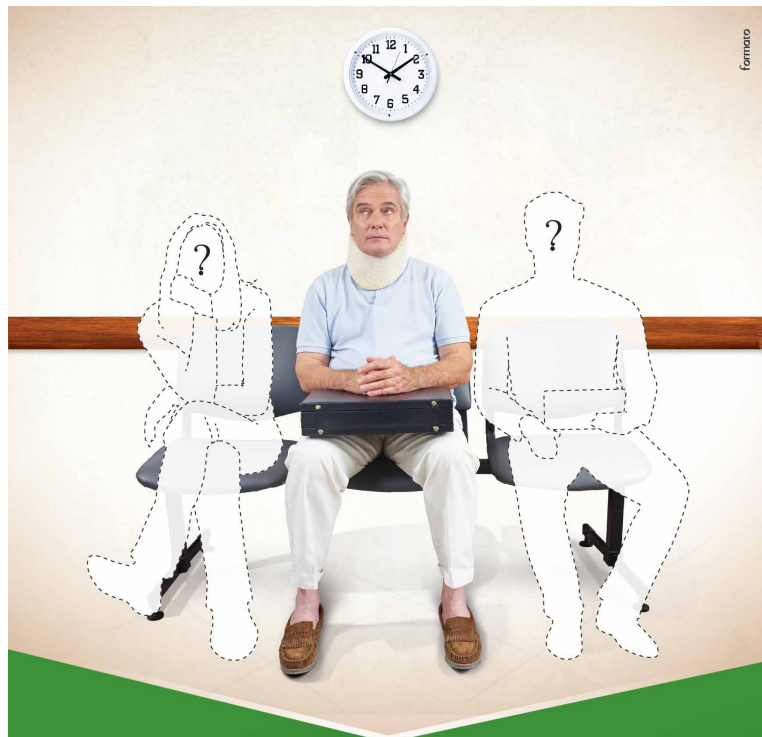

REVOLUÇÃO DE ESTILO

PORTEFÓLIO

PORTEÓLIO

A Virtude é garimpar

"La vertu é garimpar com estilo e comprar com desconto"

Aprenda como escolher peças coringas, aquelas que você vai usar e usar todo, com a consultora de moda Gênia Lemos durante o dia XX das 9 às 18h.

Leve com até 40% de desconto durante o mês inteiro!

www.blogdaousa.com.br

Revolução de Estilo

A Virtude é quisisquis

La vertu é garimpar com estilo
e comprar com desconto

Aprenda como escolher peças coringas, aquelas que você vai usar e usar todo, com a consultora de moda Gênia Lemos durante o dia XX das 9 às 18h.

Leve com até
40%
de desconto
durante o mês inteiro!

www.blogdaousa.com.br

Revolução de Estilo

PORTEÓLIO

formato

Não tire o lugar de quem precisa.

Se marcar consulta, cumpra com o seu compromisso. Se não puder ir, desmarque com antecedência e não ocupe o espaço de quem necessita de serviços médicos.