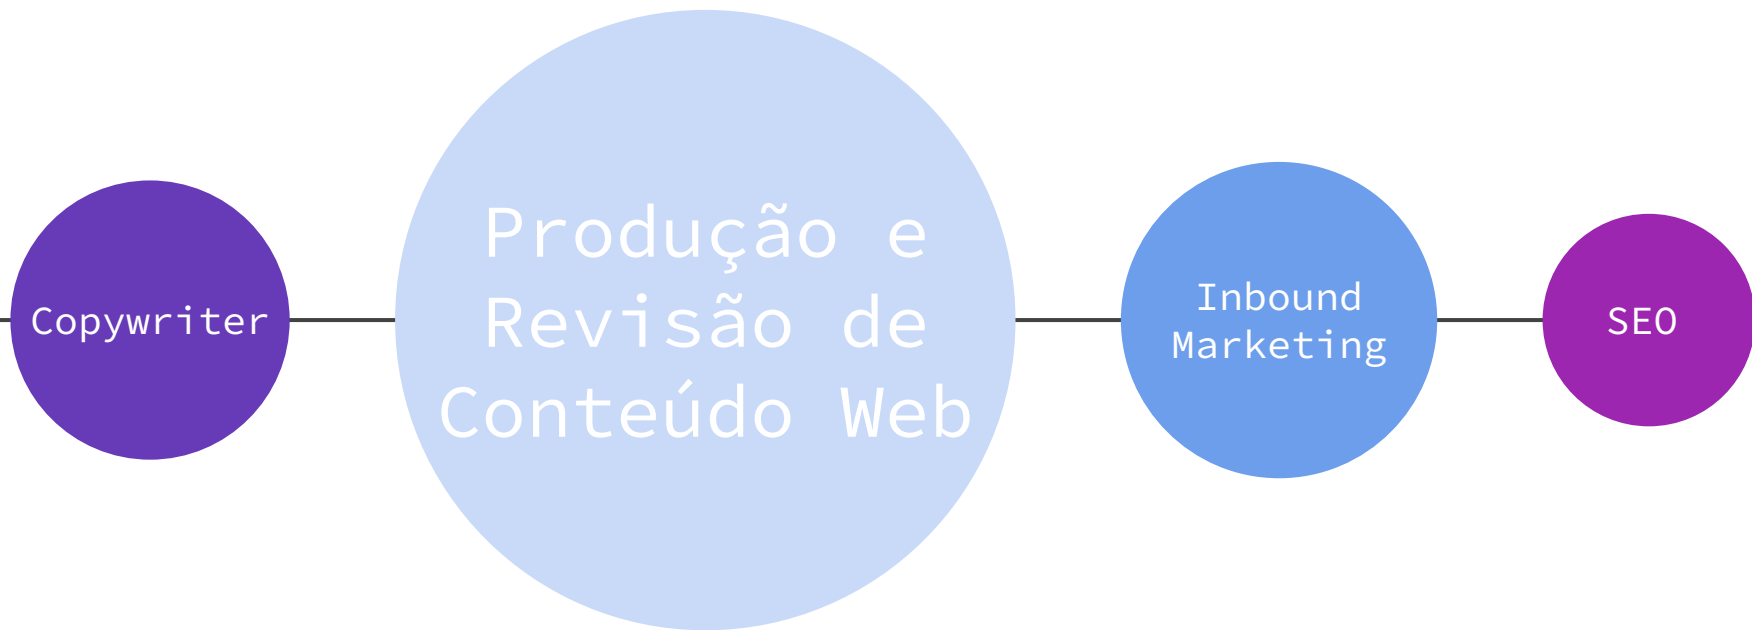

Competências e conhecimentos